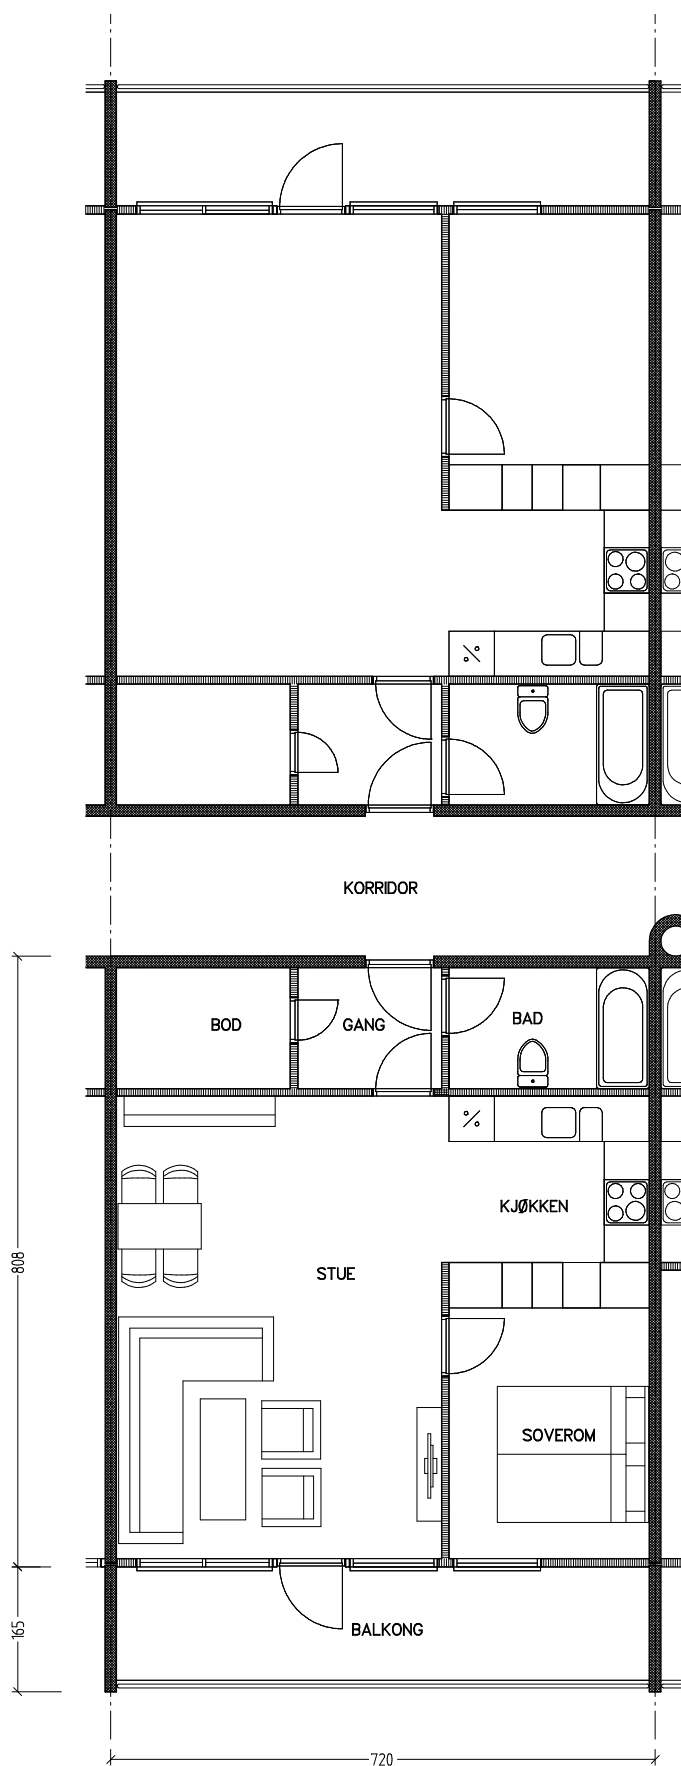

Stiftelsen Emma Hjorth Boligselskap

Adresse	Leilighet	Garasje	Areal	Reg. nr.	Dato
Åses vei 10.38	2 rom	nei	55 m ²	113	19.11.2019