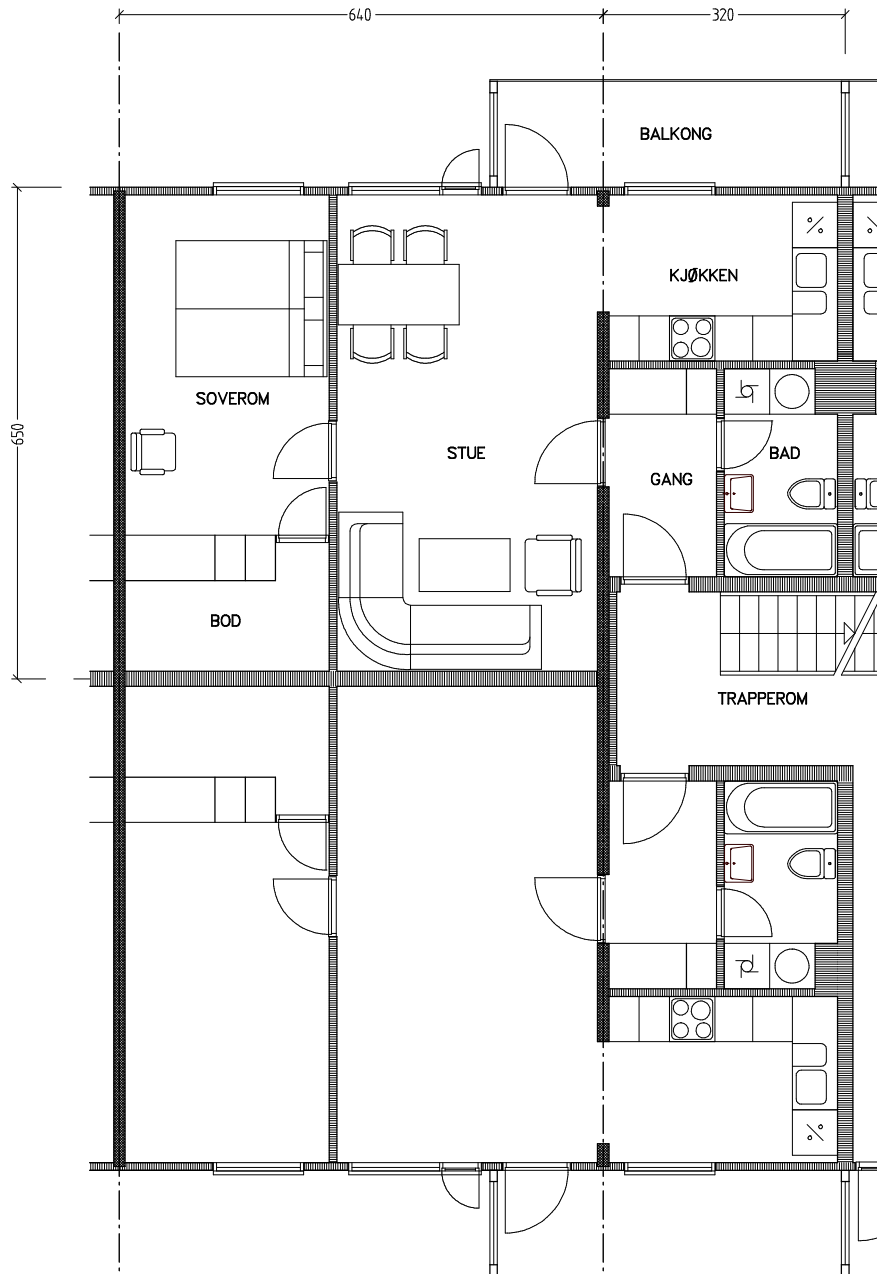

# Stiftelsen Emma Hjorth Boligselskap

0 Målestokk 1:100 5m

Adresse	Leilighet	Garasje	Areal	Reg. nr.	Dato
Hellesvingen 64.12	2 rom	64.12	56 m <sup>2</sup>	058	16.10.2019