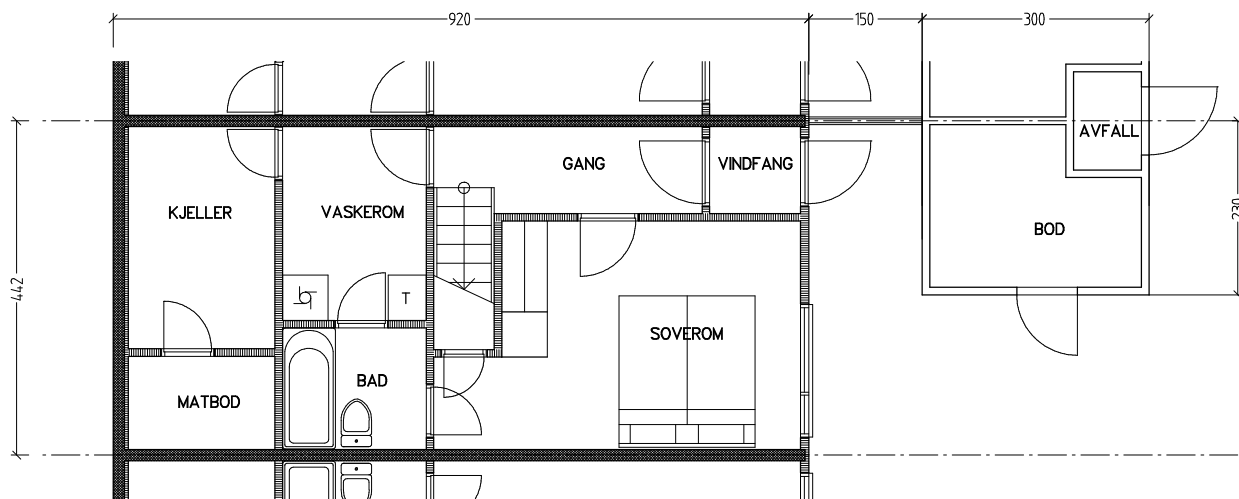

# Stiftelsen Emma Hjorth Boligselskap

Plan 1. etasje

Plan u. etasje

0 Målestokk 1:100 5m

Adresse	Leilighet	Garasje	Areal	Reg. nr.	Dato
J.A.Lippestadsvei 11	3 rom	11	75 m <sup>2</sup>	208	23.11.2019