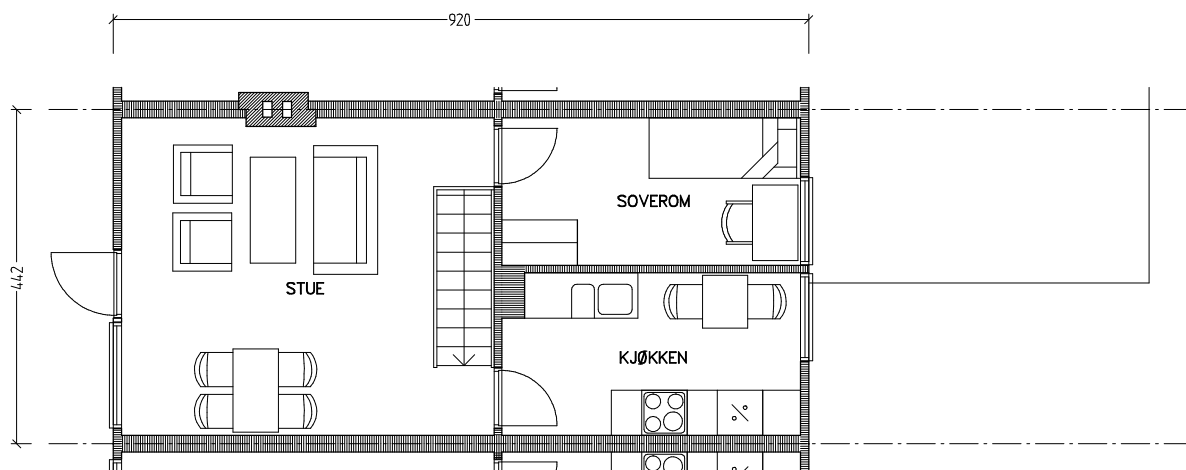

# Stiftelsen Emma Hjorth Boligselskap

Plan 1. etasje

Plan u. etasje

0 Målestokk 1:100 5m

Adresse	Leilighet	Garasje	Areal	Reg. nr.	Dato
J.A.Lippestadsvei 11	3 rom	11	75 m <sup>2</sup>	208	23.11.2019