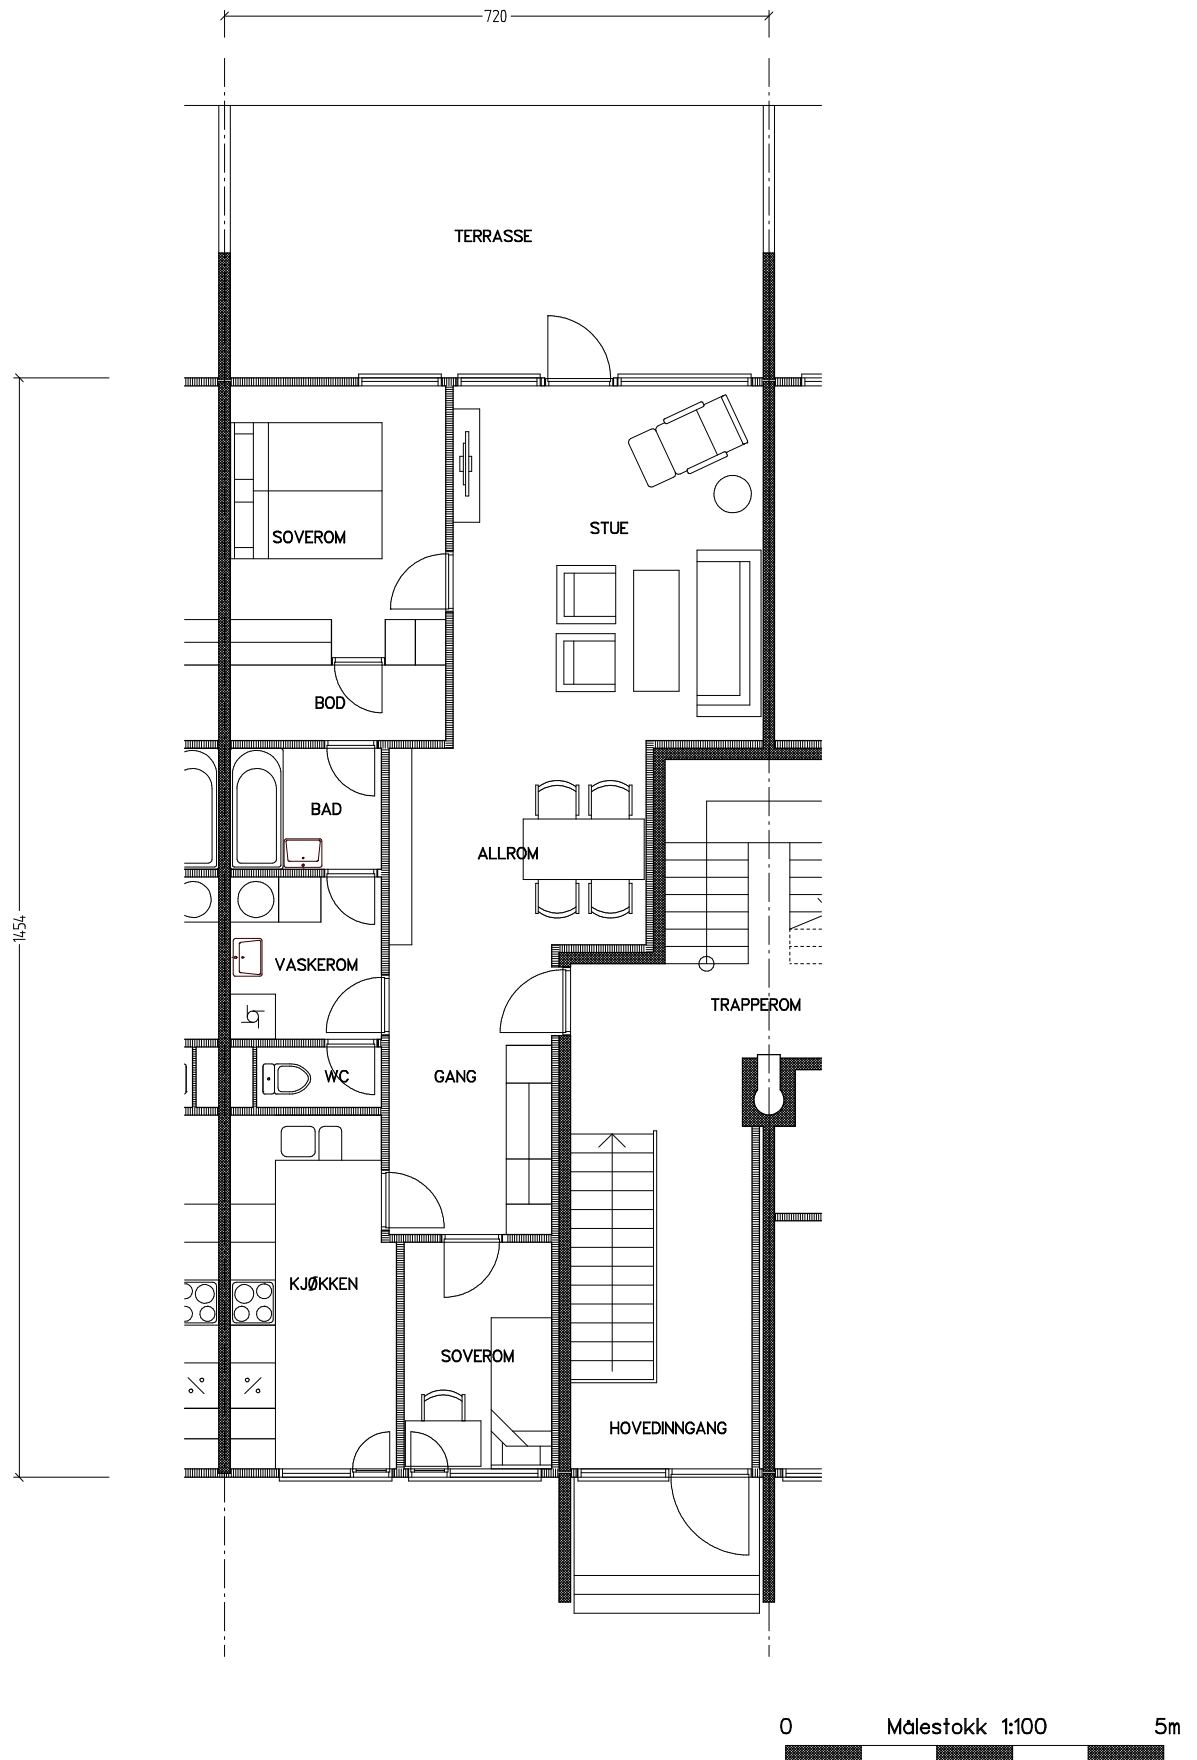

Stiftelsen Emma Hjorth Boligselskap

Adresse	Leilighet	Garasje	Areal	Reg. nr.	Dato
Åses vei 6.11	3 rom	6.11	79 m ²	165	17.10.2019