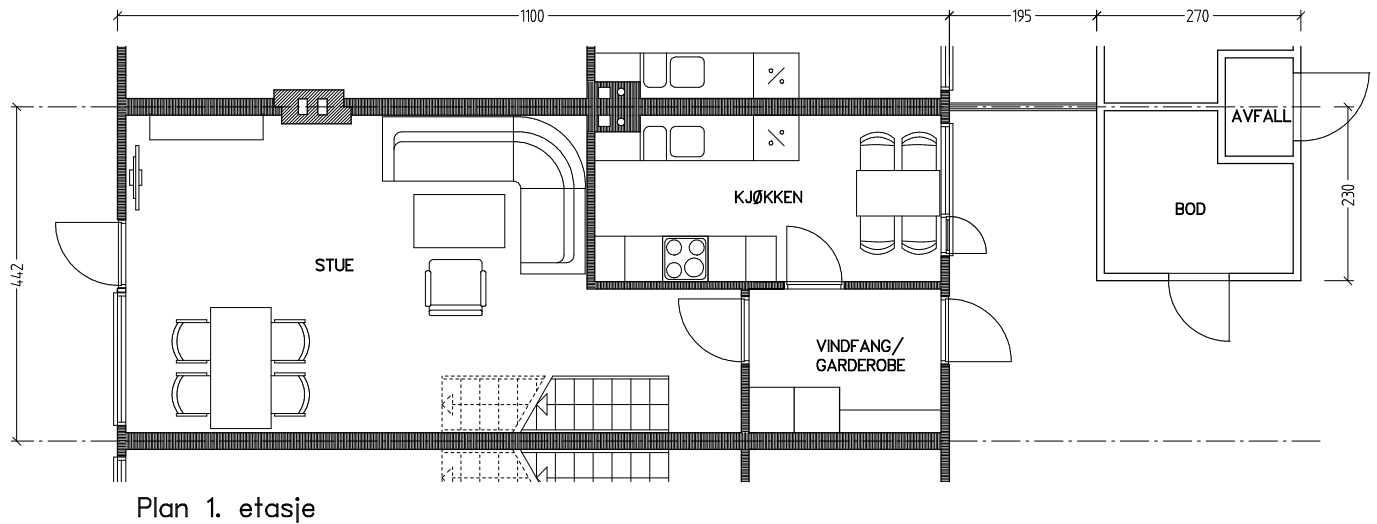

Stiftelsen Emma Hjorth Boligselskap

0 Målestokk 1:100 5m

Adresse	Leilighet	Garasje	Areal	Reg. nr.	Dato
Hellesvingen 29	4 rom	nei	92 m ²	019	15.12.2019