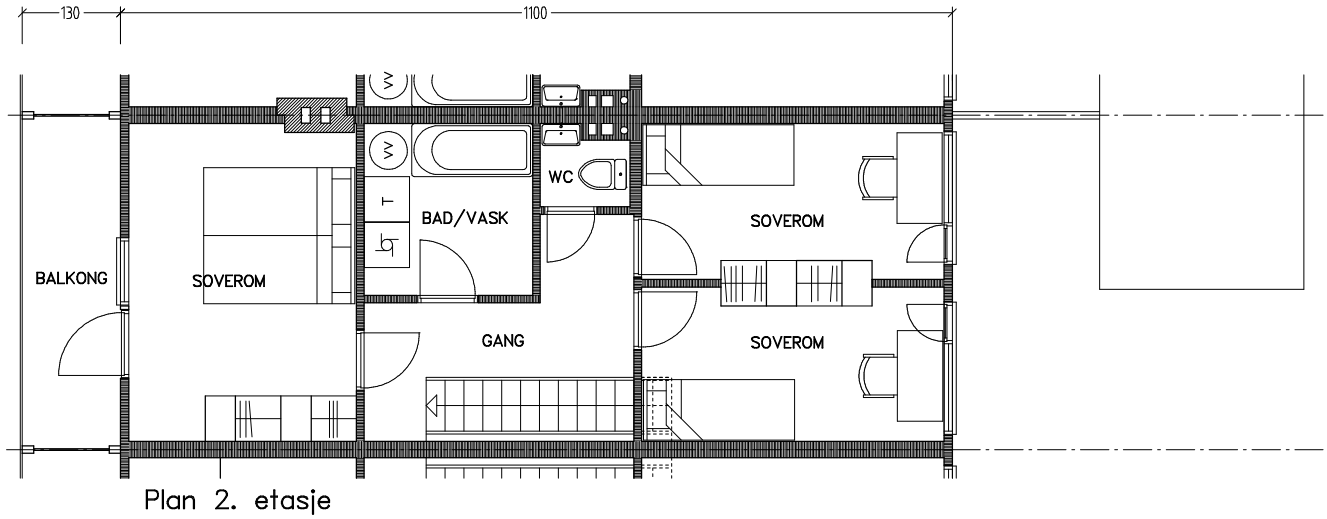

Stiftelsen Emma Hjorth Boligselskap

0 Målestokk 1:100 5m

Adresse	Leilighet	Garasje	Areal	Reg. nr.	Dato
Hellesvingen 29	4 rom	nei	92 m ²	019	15.12.2019