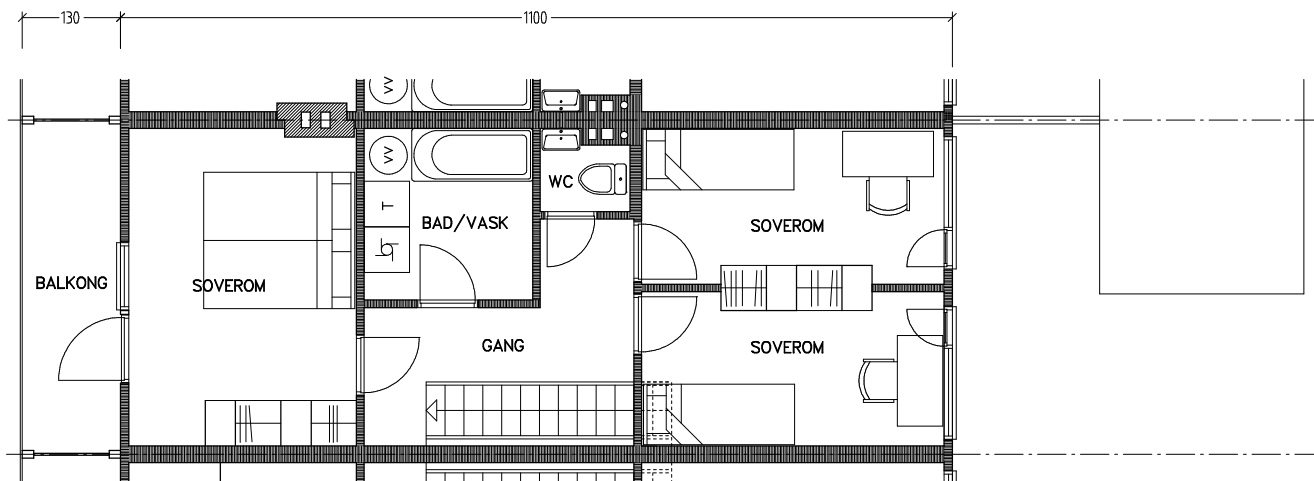

# Stiftelsen Emma Hjorth Boligselskap

Plan 2. etasje

Plan 1. etasje

Plan kjeller

Adresse	Leilighet	Garasje	Areal	Reg. nr.	Dato
Hellesvingen 6	4 rom	6	92 m <sup>2</sup>	042	30.09.2019