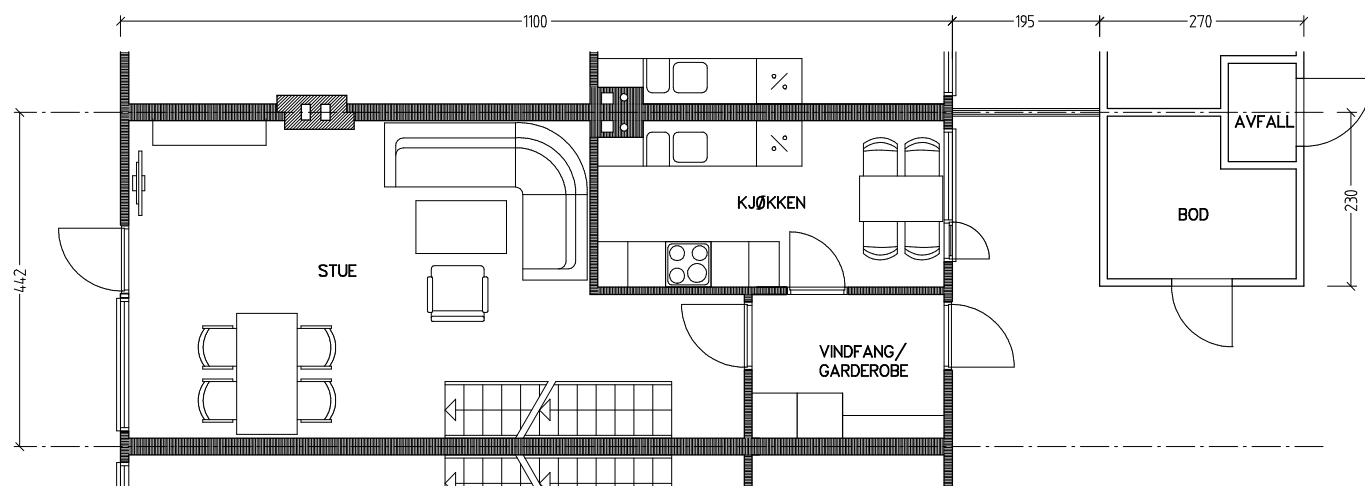

# Stiftelsen Emma Hjorth Boligselskap

Plan 2. etasje

Plan 1. etasje

Plan kjeller

Adresse	Leilighet	Garasje	Areal	Reg. nr.	Dato
Hellesvingen 6	4 rom	6	92 m <sup>2</sup>	042	30.09.2019