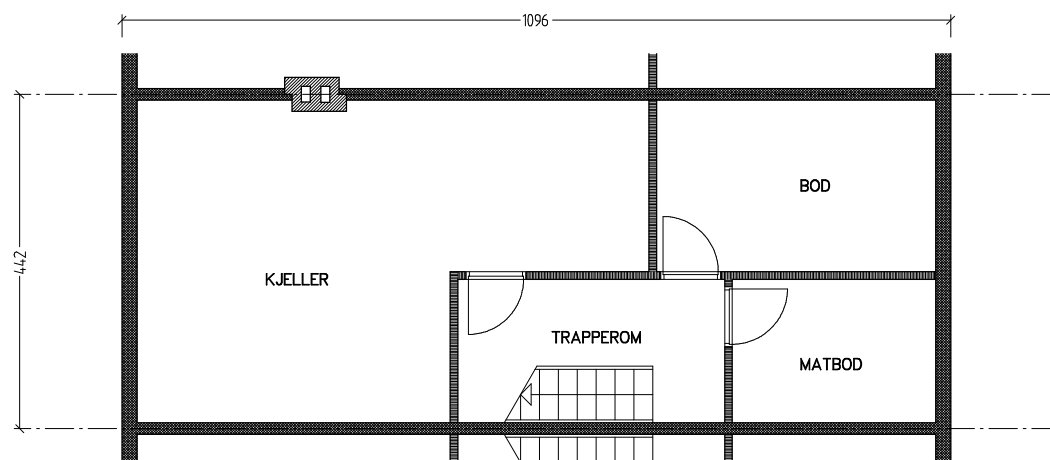

# Stiftelsen Emma Hjorth Boligselskap

Plan 2. etasje

Plan 1. etasje

Plan kjeller

Adresse	Leilighet	Garasje	Areal	Reg. nr.	Dato
Hellesvingen 6	4 rom	6	92 m <sup>2</sup>	042	30.09.2019