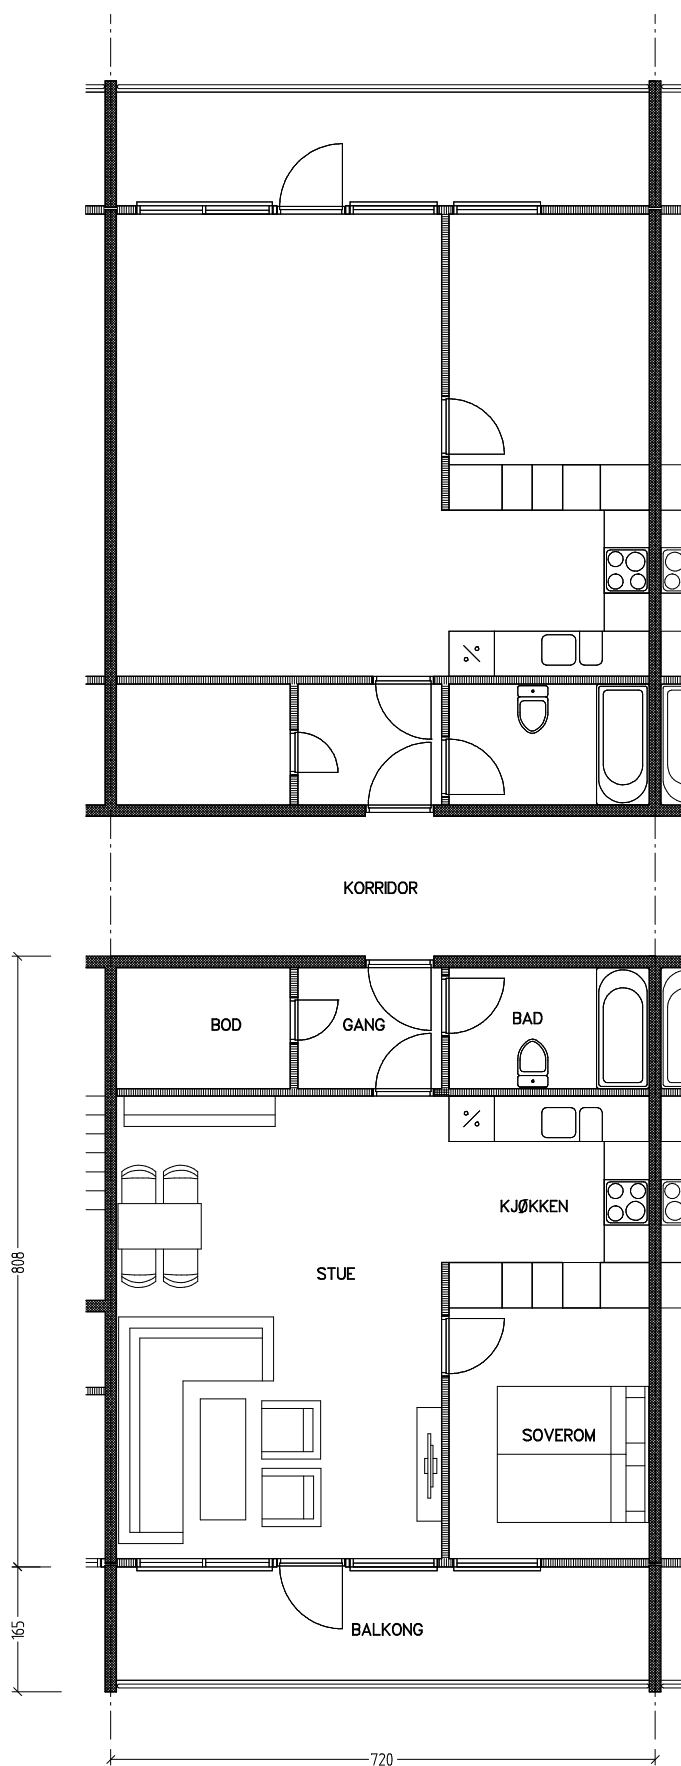

Stiftelsen Emma Hjorth Boligselskap

0 Målestokk 1:100 5m

Adresse	Leilighet	Garasje	Areal	Reg. nr.	Dato
Åses vei 10.46	2 rom	nei	55 m ²	119	19.11.2019