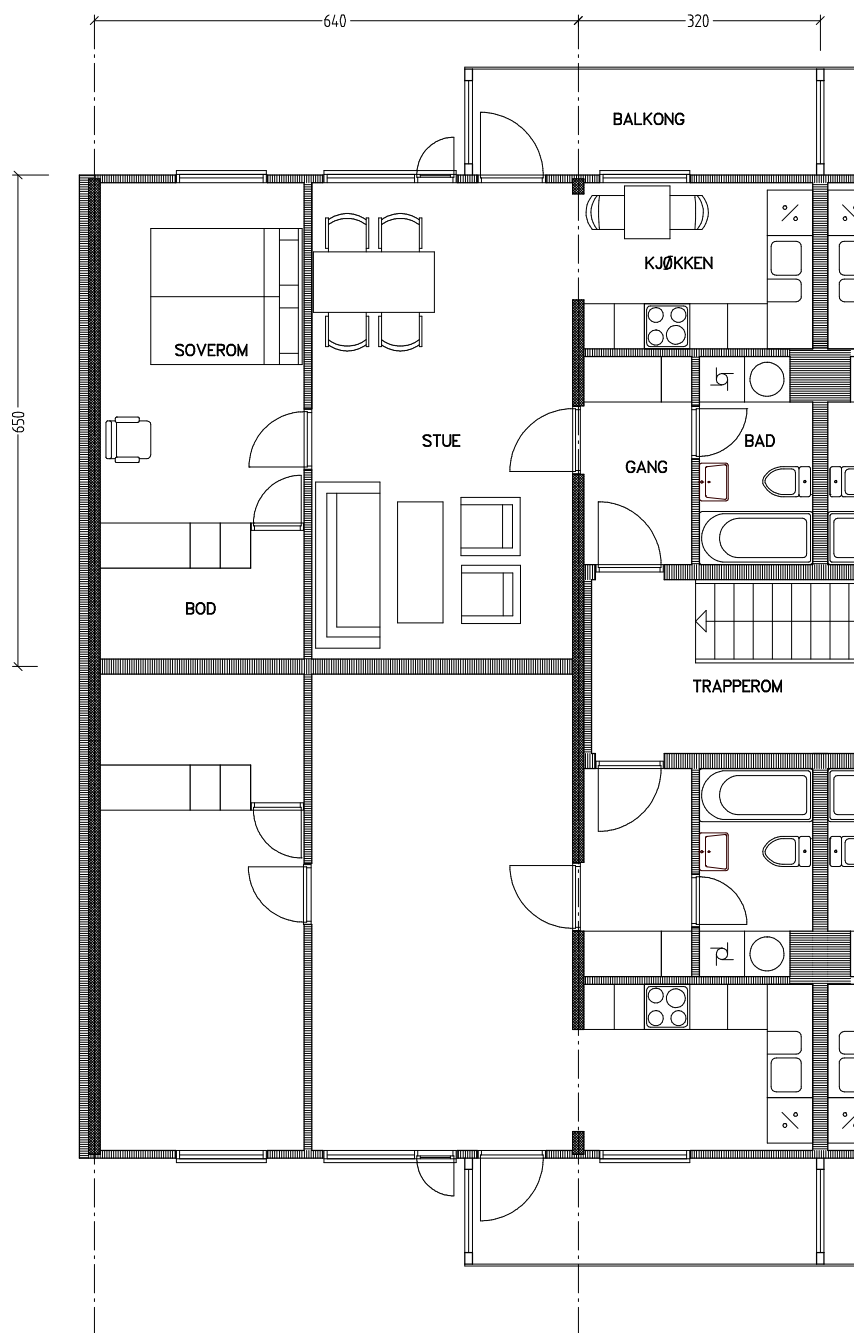

Stiftelsen Emma Hjorth Boligselskap

0 Målestokk 1:100 5m

Adresse	Leilighet	Garasje	Areal	Reg. nr.	Dato
Hellesvingen 66.22	2 rom	66.22	56 m ²	072	17.10.2019