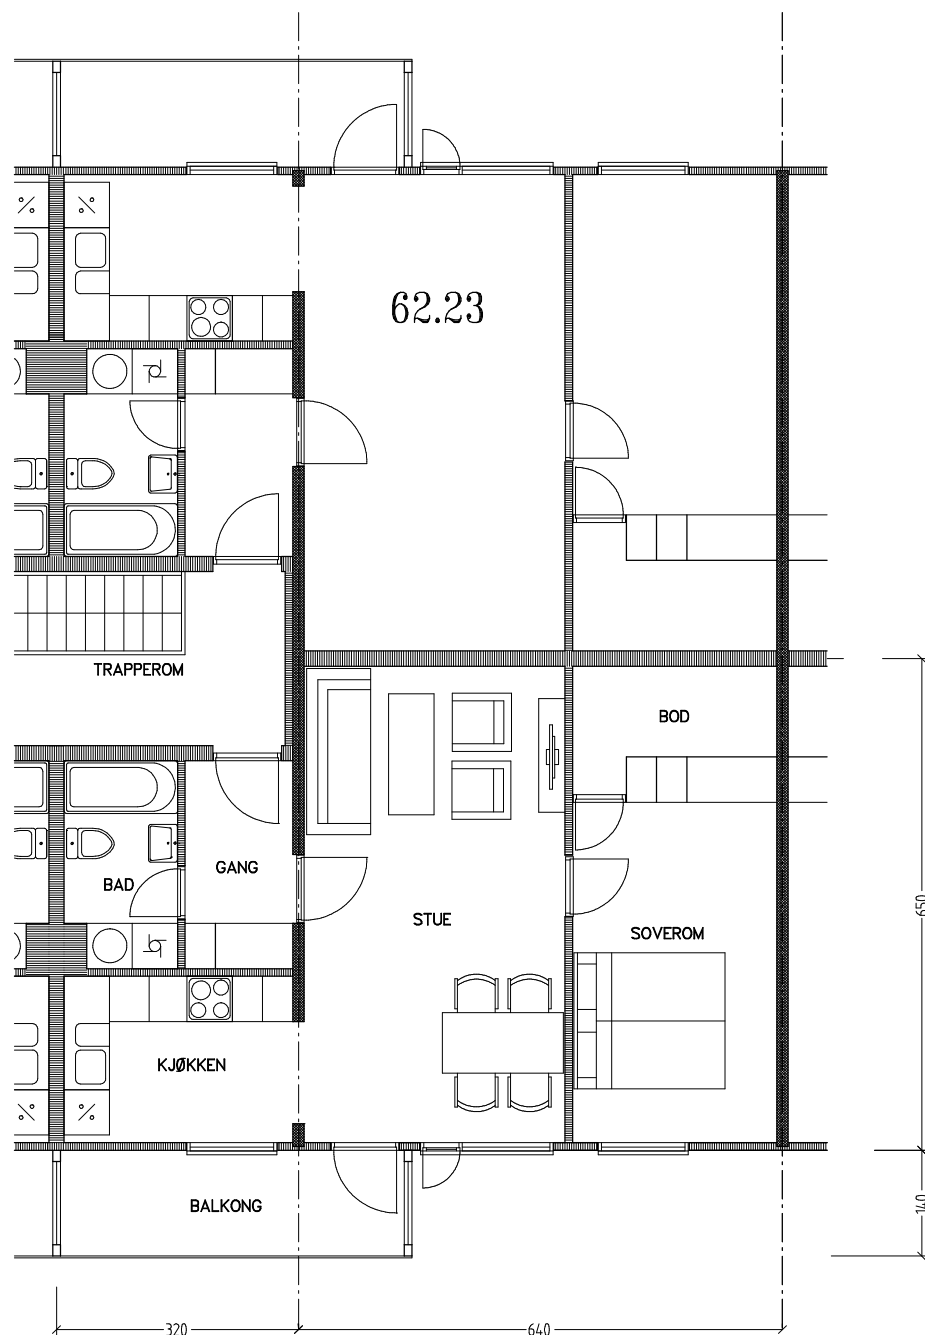

Stiftelsen Emma Hjorth Boligselskap

0 Målestokk 1:100 5m

Adresse	Leilighet	Garasje	Areal	Reg. nr.	Dato
Hellesvingen 62.24	2 rom	62.24	56 m ²	054	16.10.2019