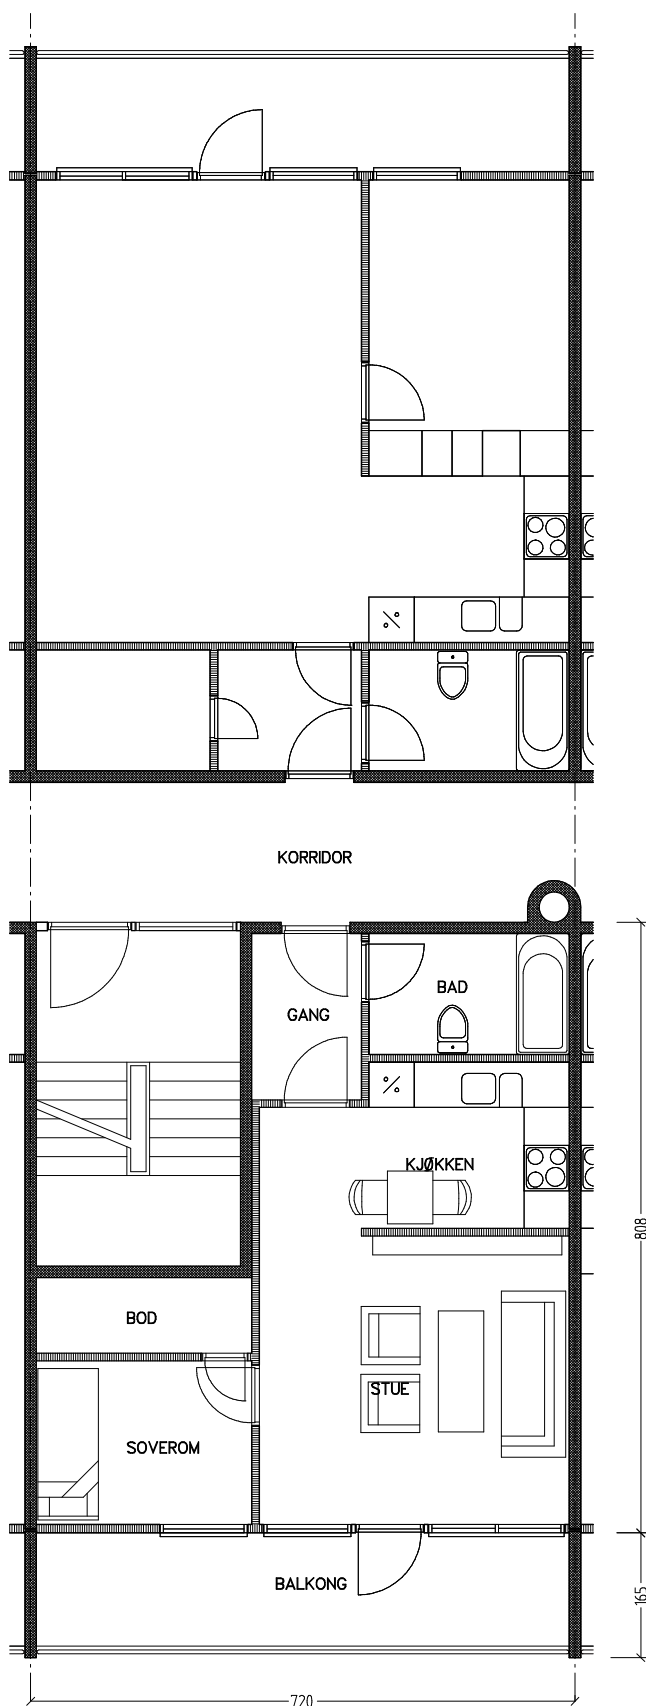

Stiftelsen Emma Hjorth Boligselskap

Adresse	Leilighet	Garasje	Areal	Reg. nr.	Dato
Åses vei 12.36	2 rom	12.36	42 m ²	146	19.11.2019