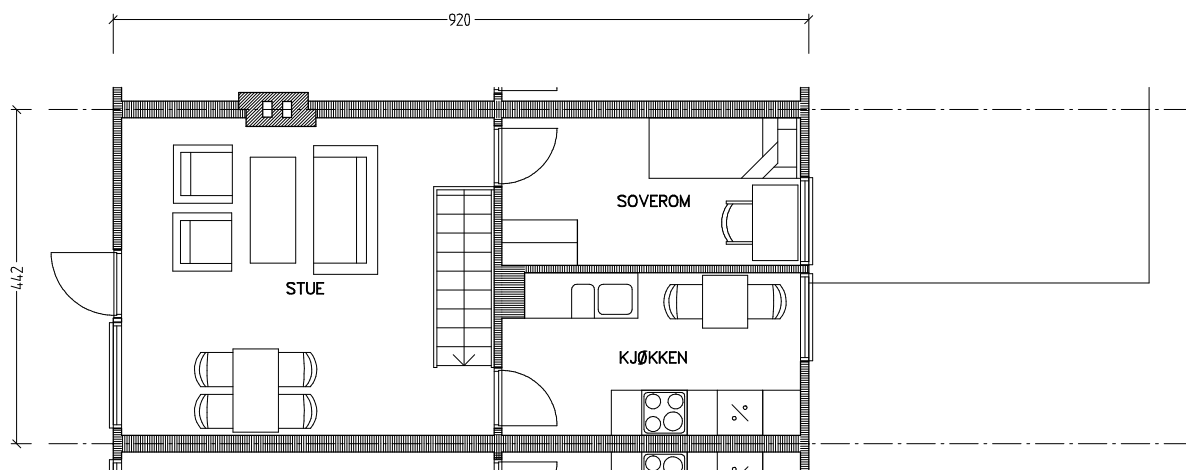

Stiftelsen Emma Hjorth Boligselskap

Plan 1. etasje

Plan u. etasje

0 Målestokk 1:100 5m

Adresse	Leilighet	Garasje	Areal	Reg. nr.	Dato
J.A.Lippestadsvei 65	3 rom	nei	75 m ²	183	21.11.2019