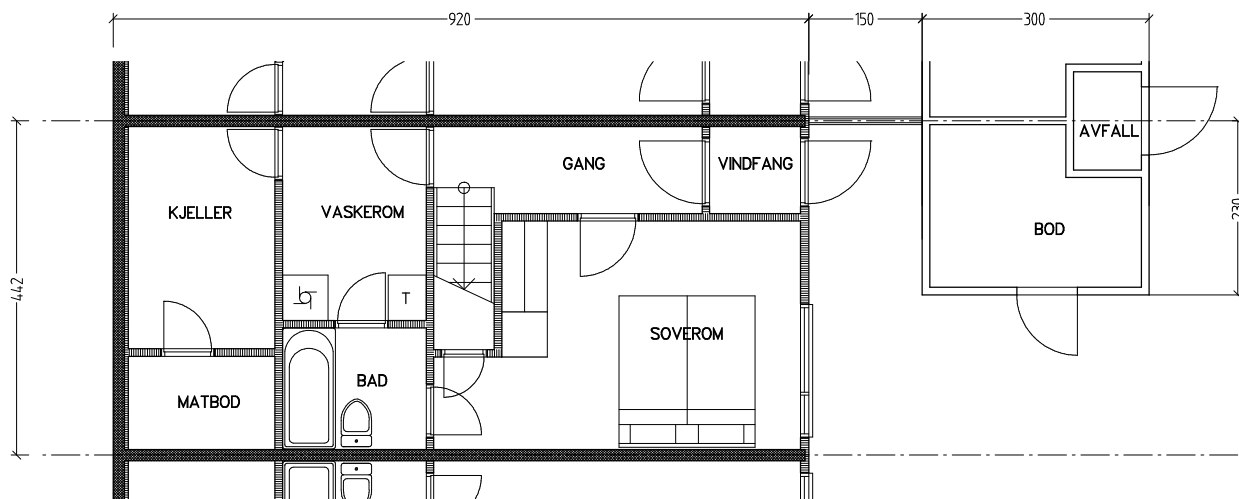

Stiftelsen Emma Hjorth Boligselskap

Plan 1. etasje

Plan u. etasje

0 Målestokk 1:100 5m

Adresse	Leilighet	Garasje	Areal	Reg. nr.	Dato
J.A.Lippestadsvei 65	3 rom	nei	75 m ²	183	21.11.2019