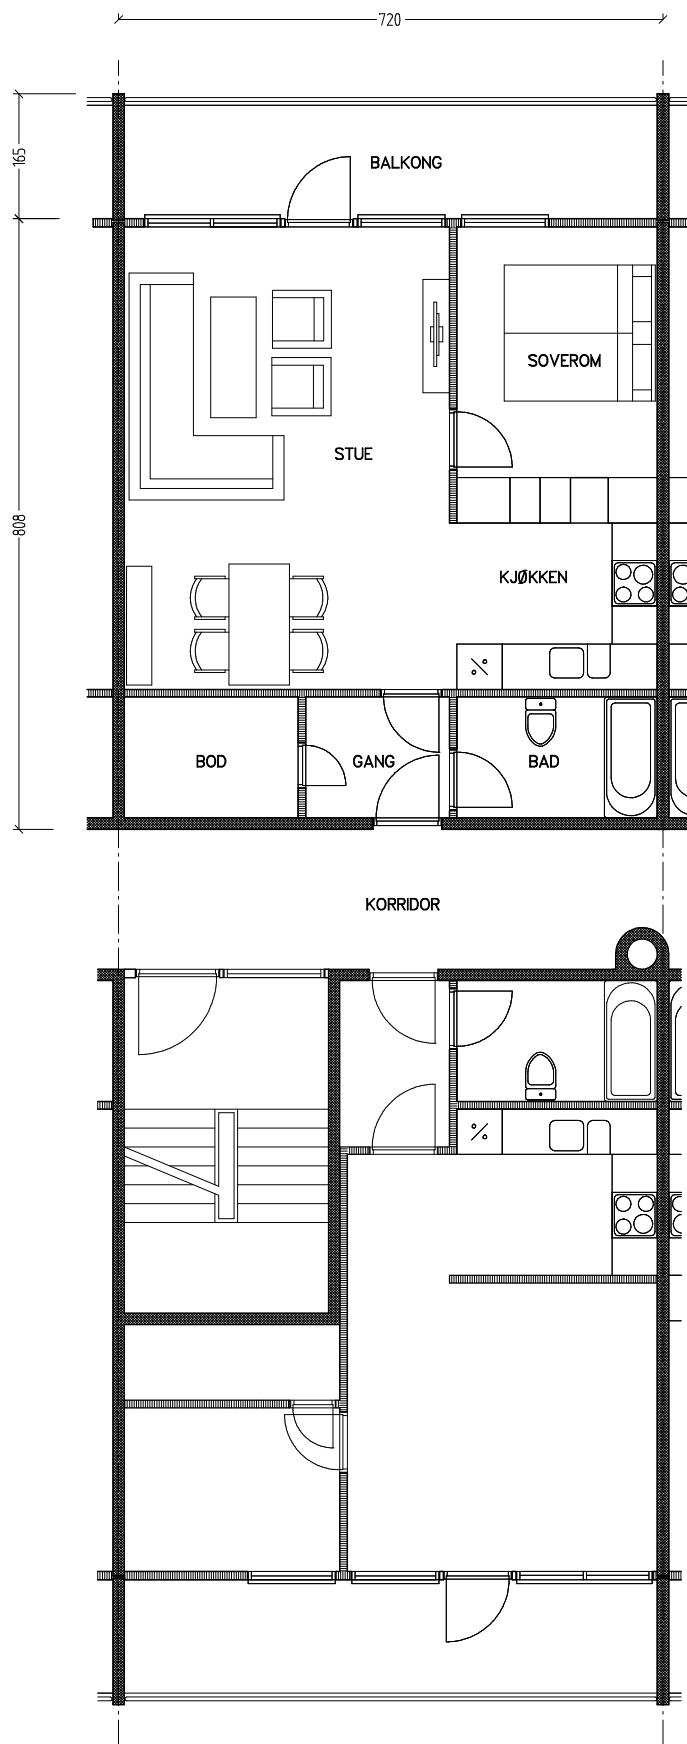

Stiftelsen Emma Hjorth Boligselskap

0 Målestokk 1:100 5m

Adresse	Leilighet	Garasje	Areal	Reg. nr.	Dato
Åses vei 12.33	2 rom	12.33	55 m ²	143	19.11.2019