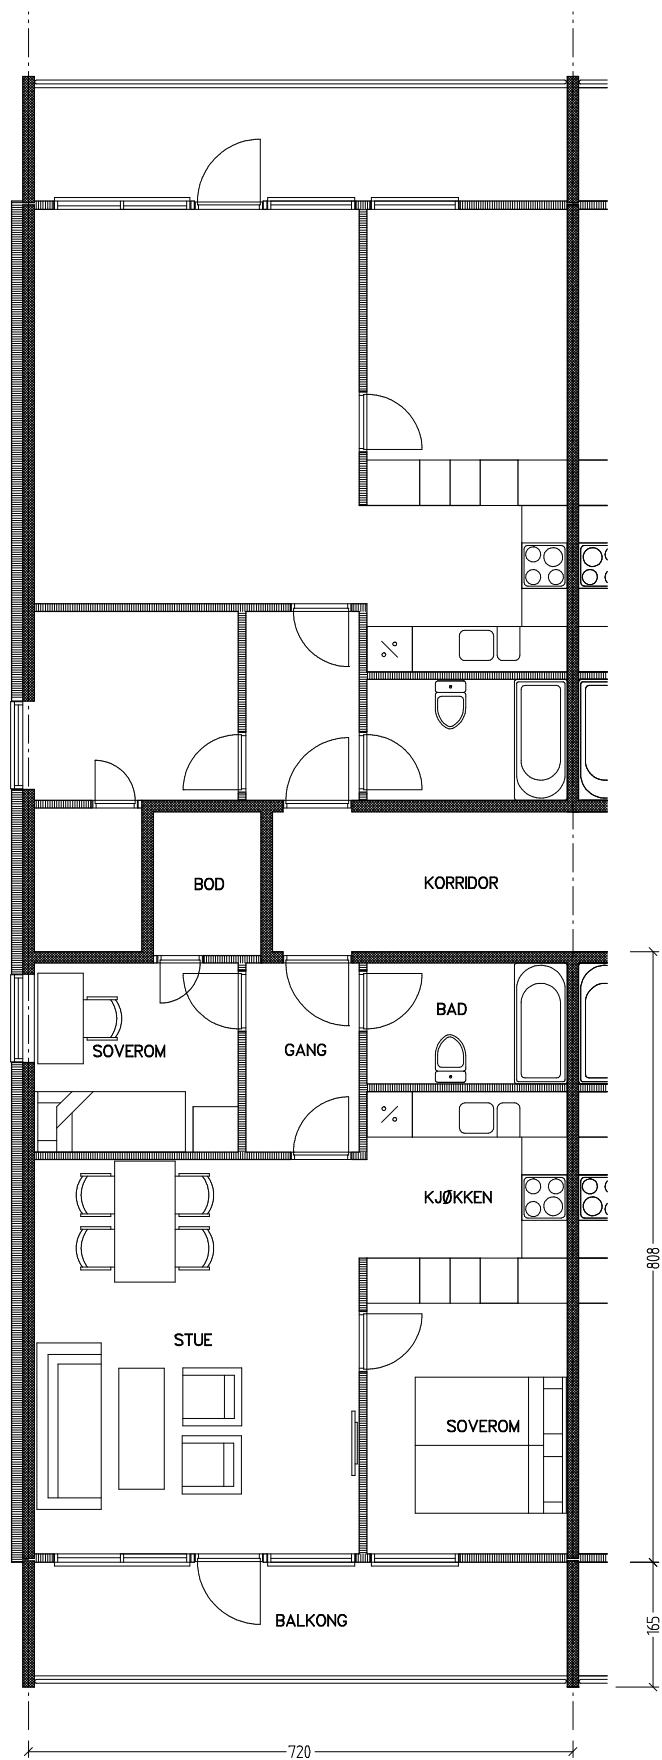

Stiftelsen Emma Hjorth Boligselskap

0 Målestokk 1:100 5m

Adresse	Leilighet	Garasje	Areal	Reg. nr.	Dato
Åses vei 12.18	3 rom	12.18	58 m ²	132	18.11.2019