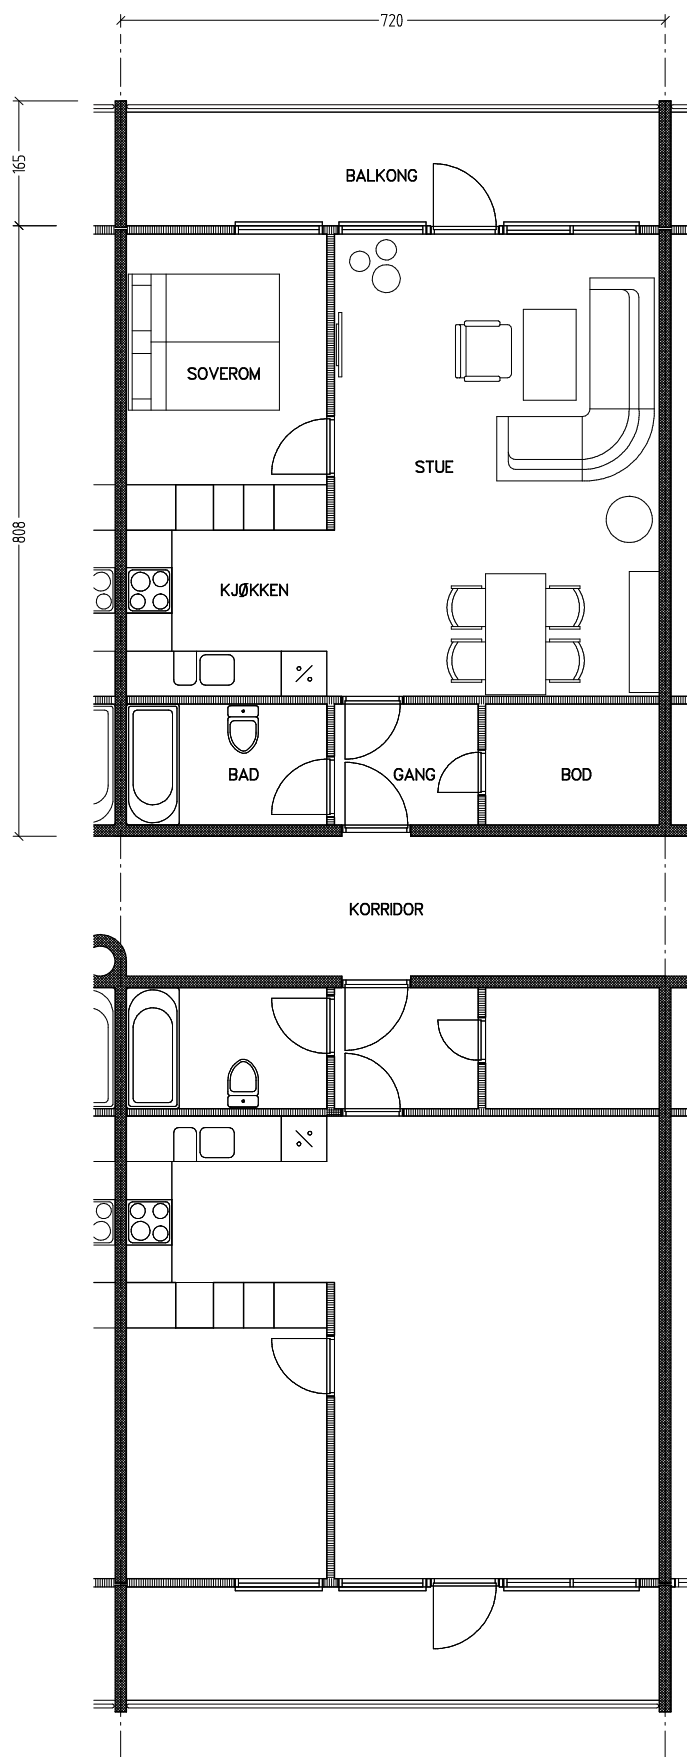

# Stiftelsen Emma Hjorth Boligselskap

Adresse	Leilighet	Garasje	Areal	Reg. nr.	Dato
Åses vei 12.34	2 rom	nei	55 m <sup>2</sup>	144	19.11.2019