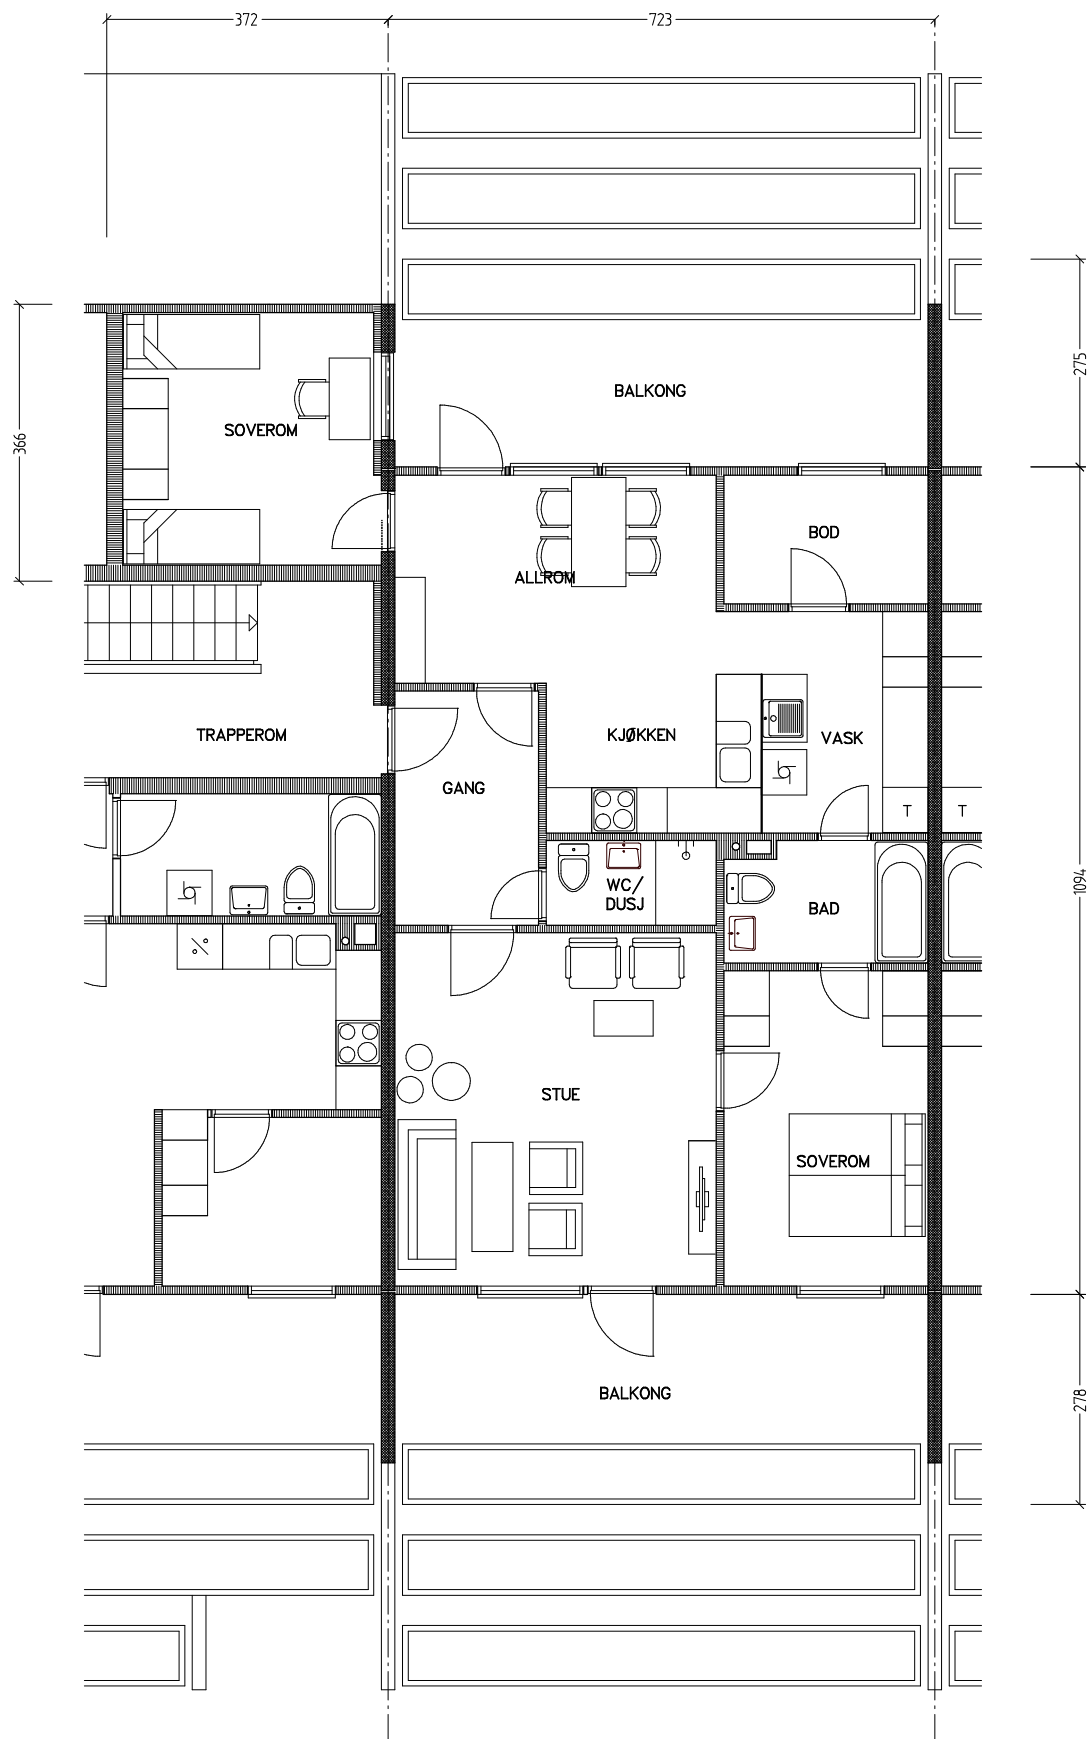

Stiftelsen Emma Hjorth Boligselskap

0 Målestokk 1:100 5m

Adresse	Leilighet	Garasje	Areal	Reg. nr.	Dato
J.A.Lippestadsvai 3.33	3 rom	3.33	81 m2	227	26.11.2019