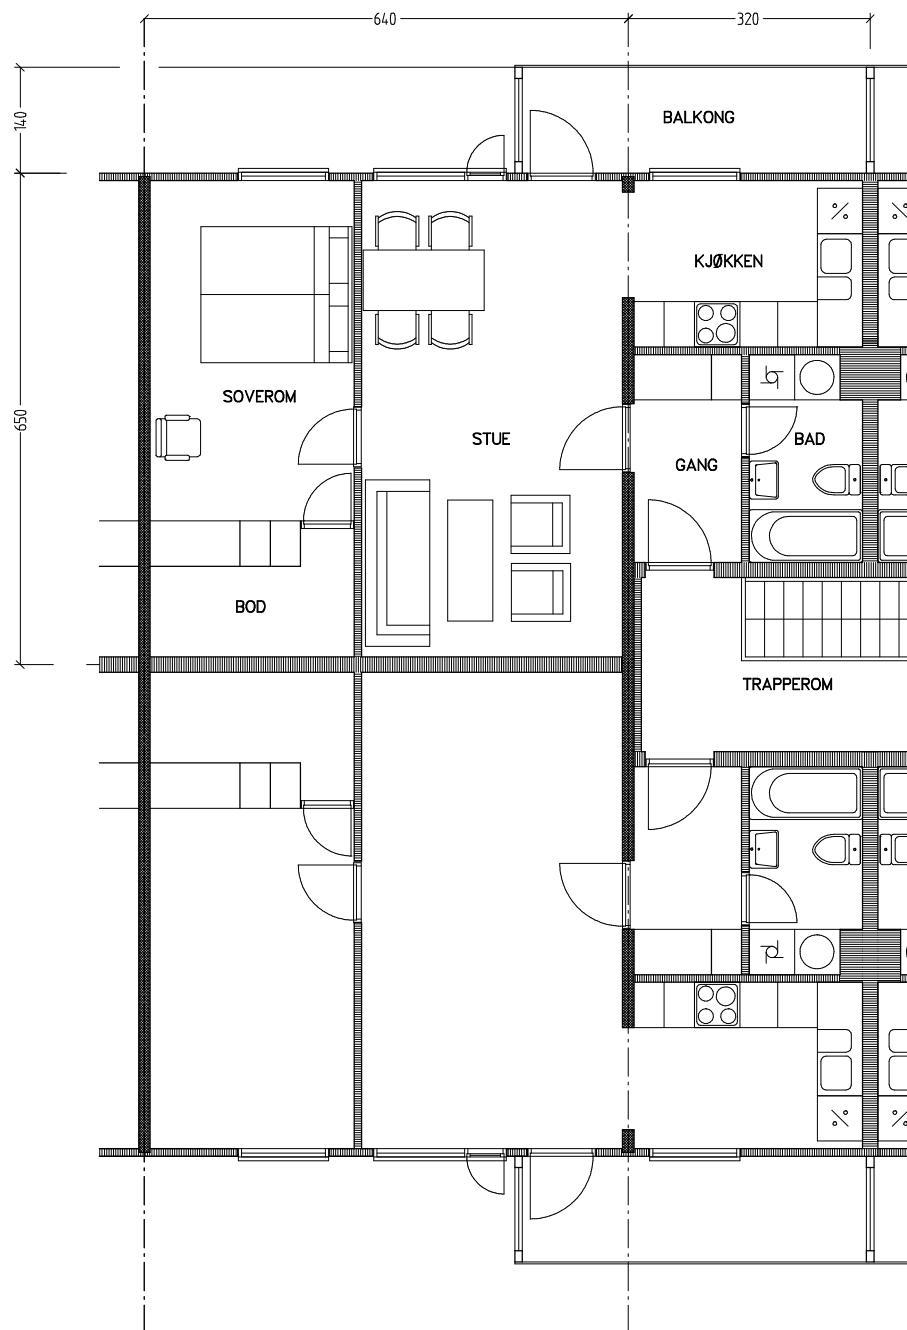

# Stiftelsen Emma Hjorth Boligselskap

0 Målestokk 1:100 5m

Adresse	Leilighet	Garasje	Areal	Reg. nr.	Dato
Hellesvingen 64.22	2 rom	64.22	56 m <sup>2</sup>	062	16.10.2019