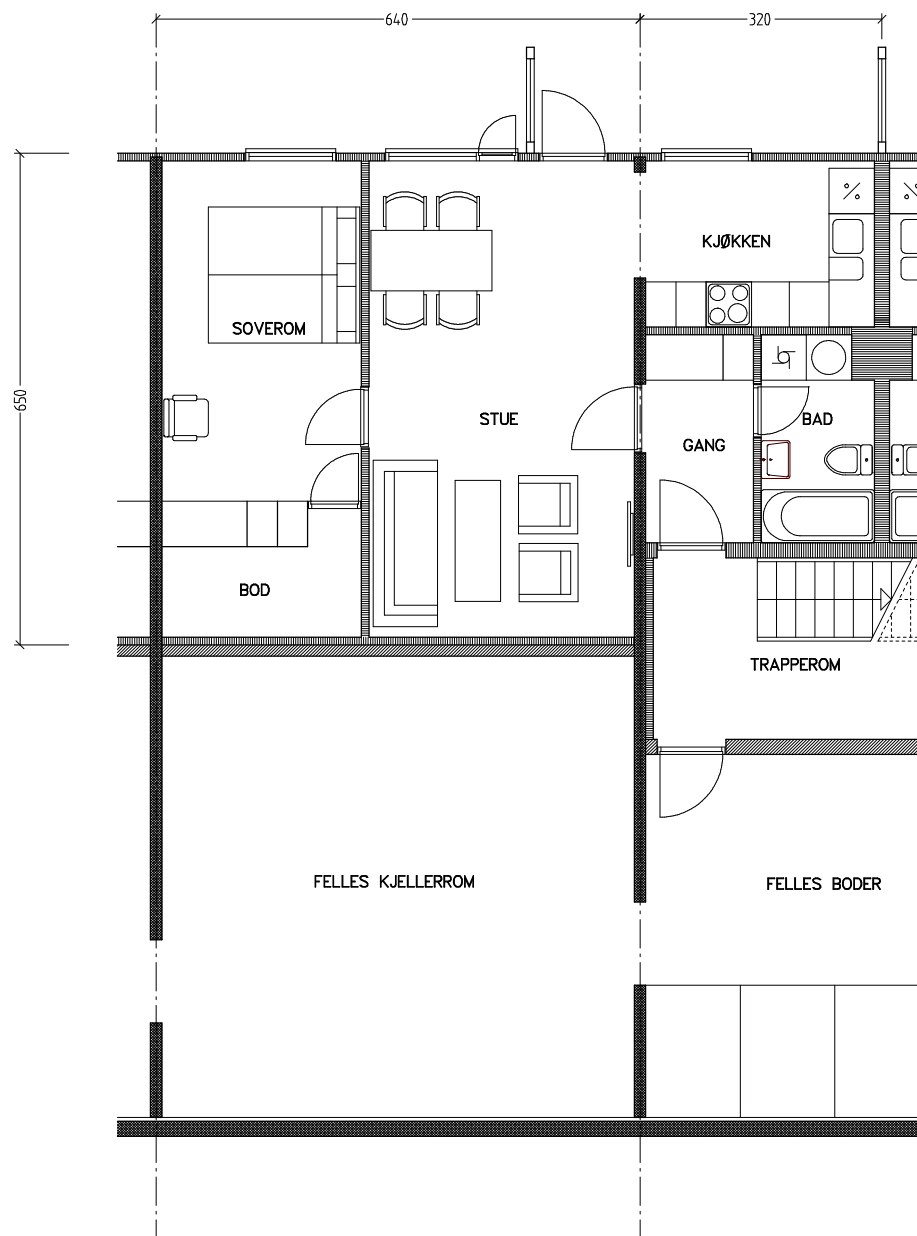

Stiftelsen Emma Hjorth Boligselskap

0 Målestokk 1:100 5m

Adresse	Leilighet	Garasje	Areal	Reg. nr.	Dato
Hellesvingen 68.U2	2 rom	68.u2	56 m ²	075	17.10.2019