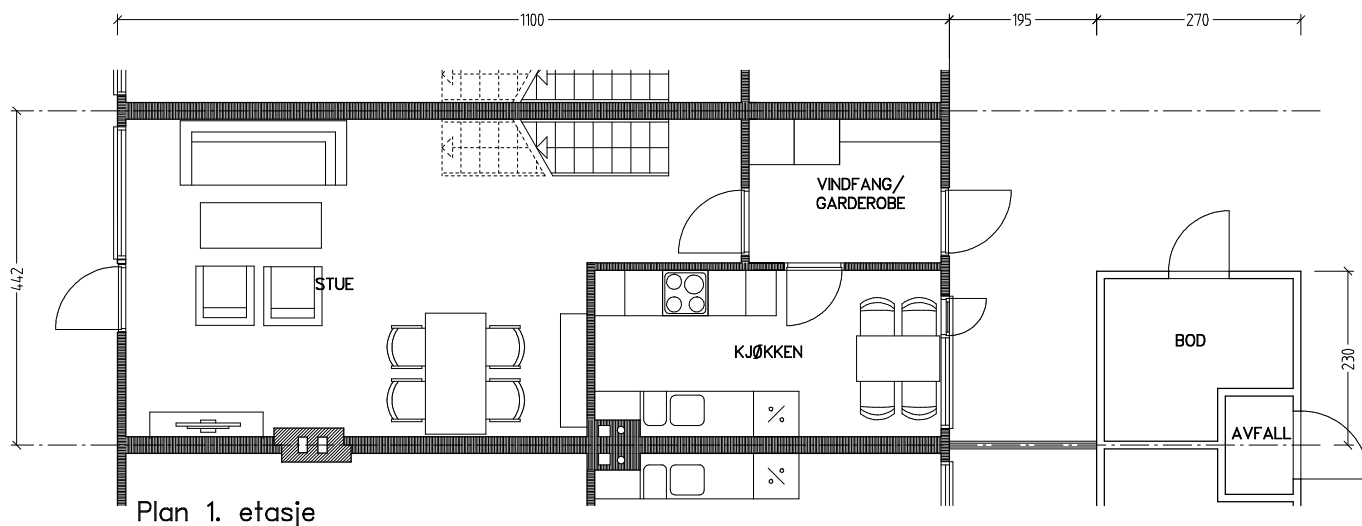

Stiftelsen Emma Hjorth Boligselskap

0 Målestokk 1:100 5m

Adresse	Leilighet	Garasje	Areal	Reg. nr.	Dato
Hellesvingen 24	4 rom	24	92 m ²	024	08.10.2019