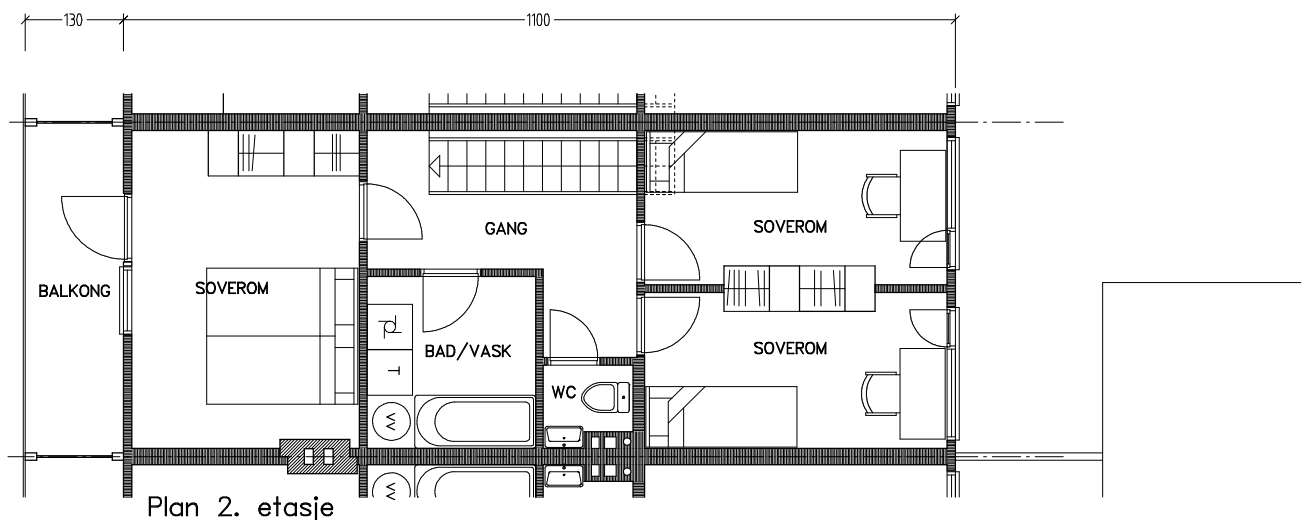

Stiftelsen Emma Hjorth Boligselskap

0 Målestokk 1:100 5m

Adresse	Leilighet	Garasje	Areal	Reg. nr.	Dato
Hellesvingen 24	4 rom	24	92 m ²	024	08.10.2019