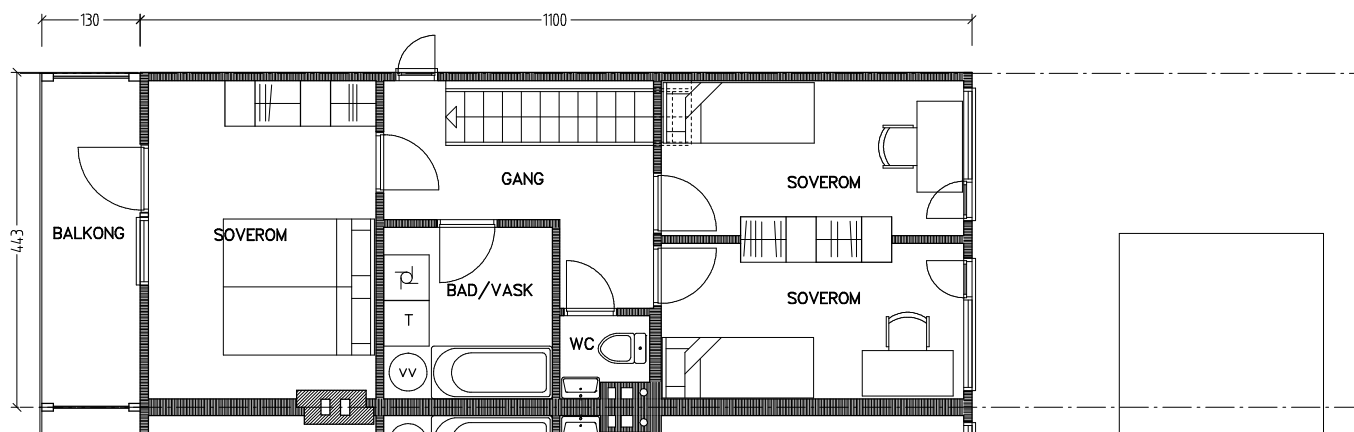

# Stiftelsen Emma Hjorth Boligselskap

Plan 2. etasje

Plan 1. etasje

Adresse	Leilighet	Garasje	Areal	Reg. nr.	Dato
Hellesvingen 27	4 rom	nei	92 m <sup>2</sup>	021	15.12.2019