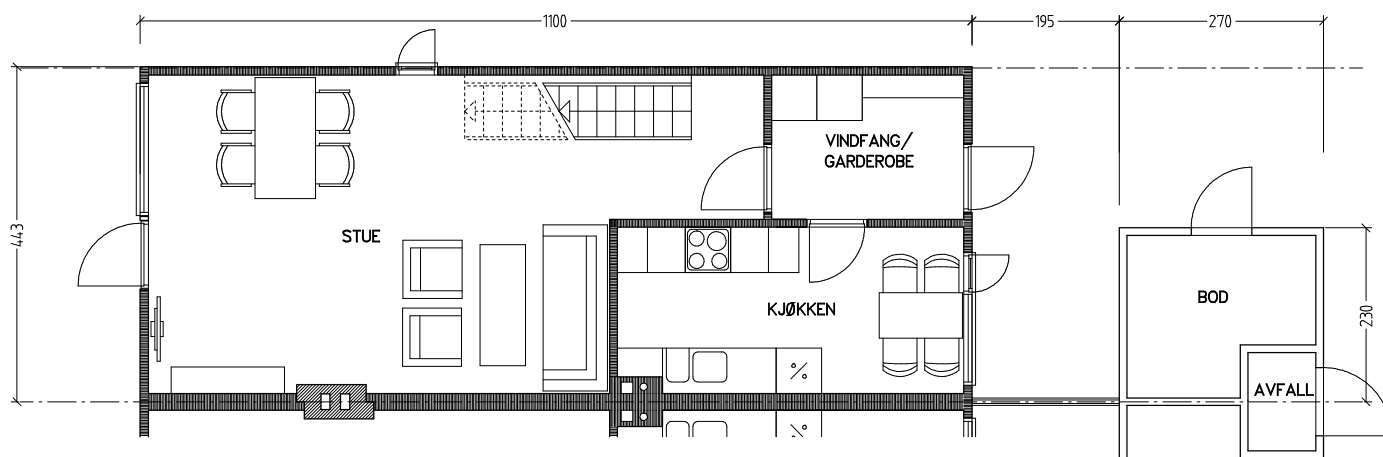

# Stiftelsen Emma Hjorth Boligselskap

Plan 2. etasje

Plan 1. etasje

Adresse	Leilighet	Garasje	Areal	Reg. nr.	Dato
Hellesvingen 27	4 rom	nei	92 m <sup>2</sup>	021	15.12.2019