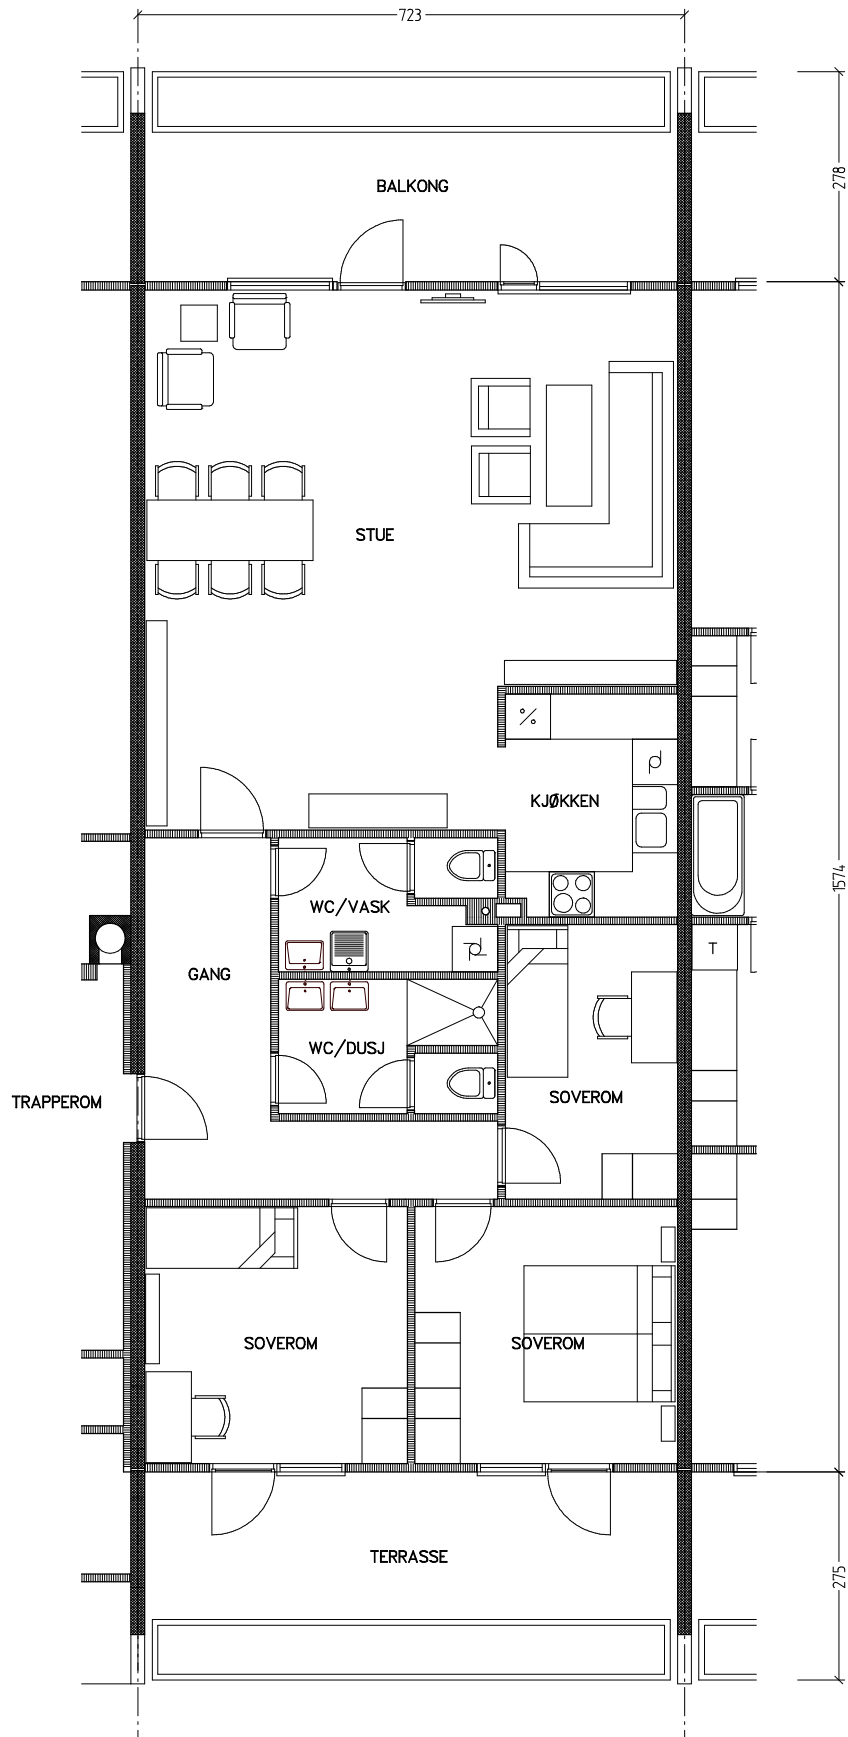

# Stiftelsen Emma Hjorth Boligselskap

0 Målestokk 1:100 5m

Adresse	Leilighet	Garasje	Areal	Reg. nr.	Dato
J.A.Lippestadsvai 33.13	4 rom	33.13	110 m <sup>2</sup>	245B	27.11.2019