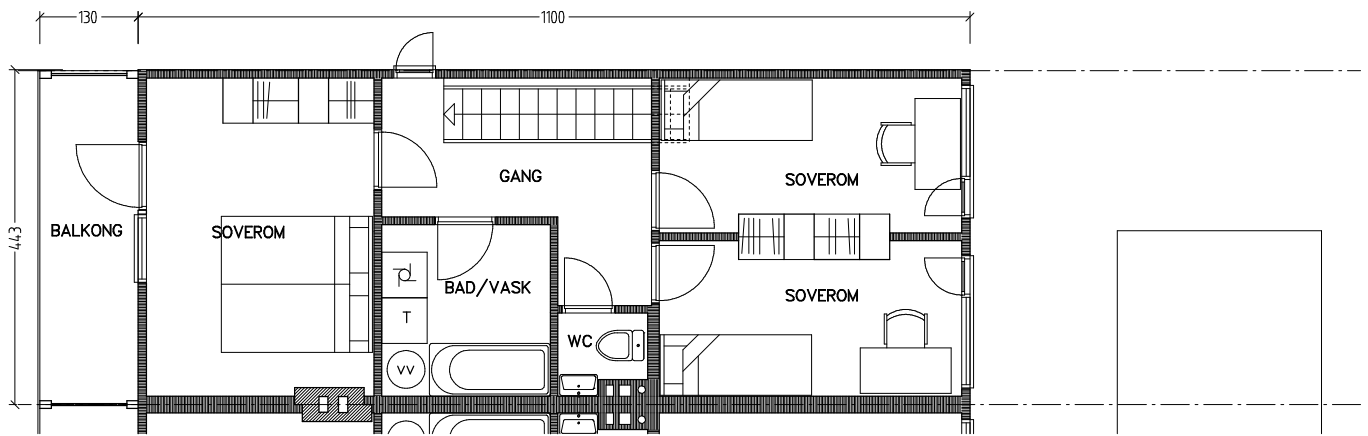

Stiftelsen Emma Hjorth Boligselskap

Plan 2. etasje

Plan 1. etasje

Plan kjeller

Adresse	Leilighet	Garasje	Areal	Reg. nr.	Dato
Hellesvingen 12	4 rom	12	92 m ²	036	30.09.2019