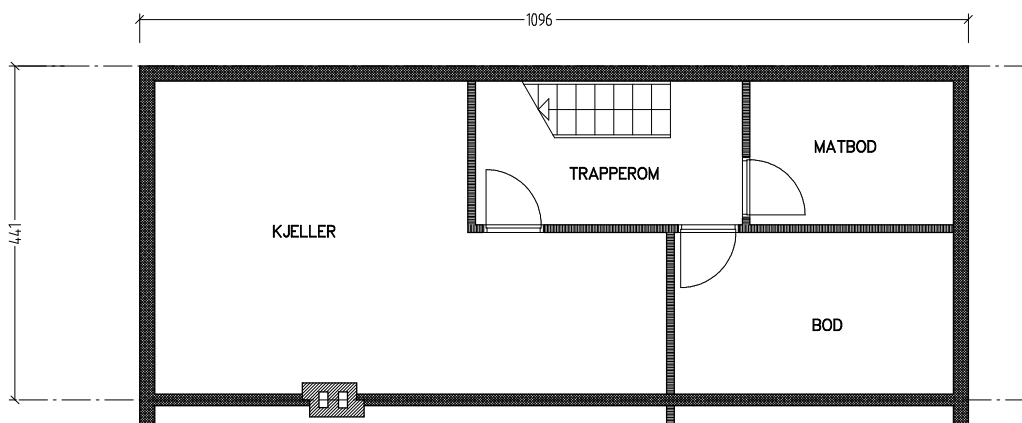

Stiftelsen Emma Hjorth Boligselskap

Plan 2. etasje

Plan 1. etasje

Plan kjeller

Adresse	Leilighet	Garasje	Areal	Reg. nr.	Dato
Hellesvingen 12	4 rom	12	92 m ²	036	30.09.2019