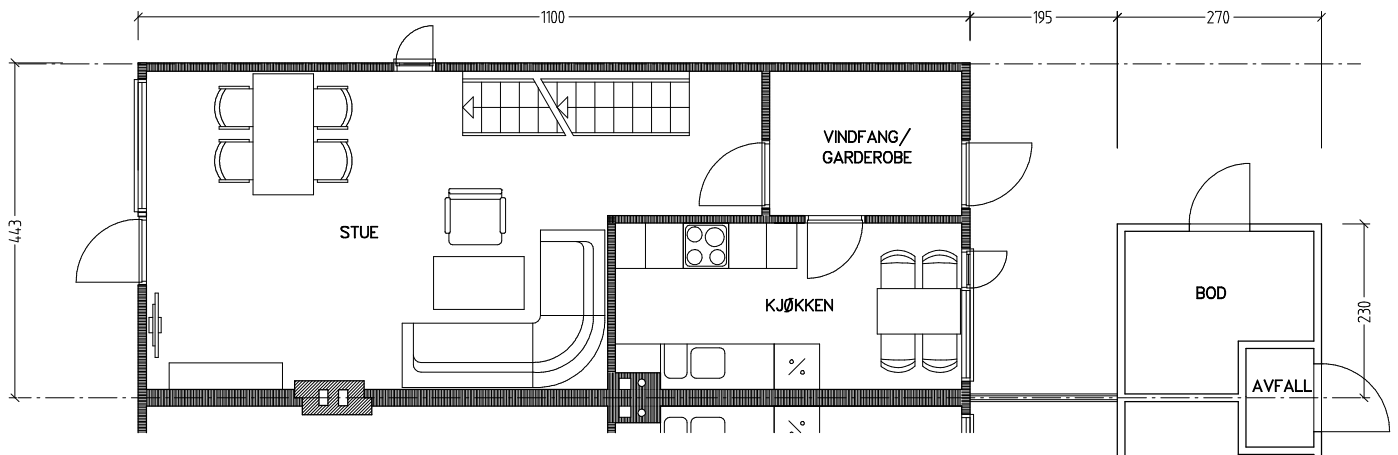

Stiftelsen Emma Hjorth Boligselskap

Plan 2. etasje

Plan 1. etasje

Plan kjeller

Adresse	Leilighet	Garasje	Areal	Reg. nr.	Dato
Hellesvingen 12	4 rom	12	92 m ²	036	30.09.2019