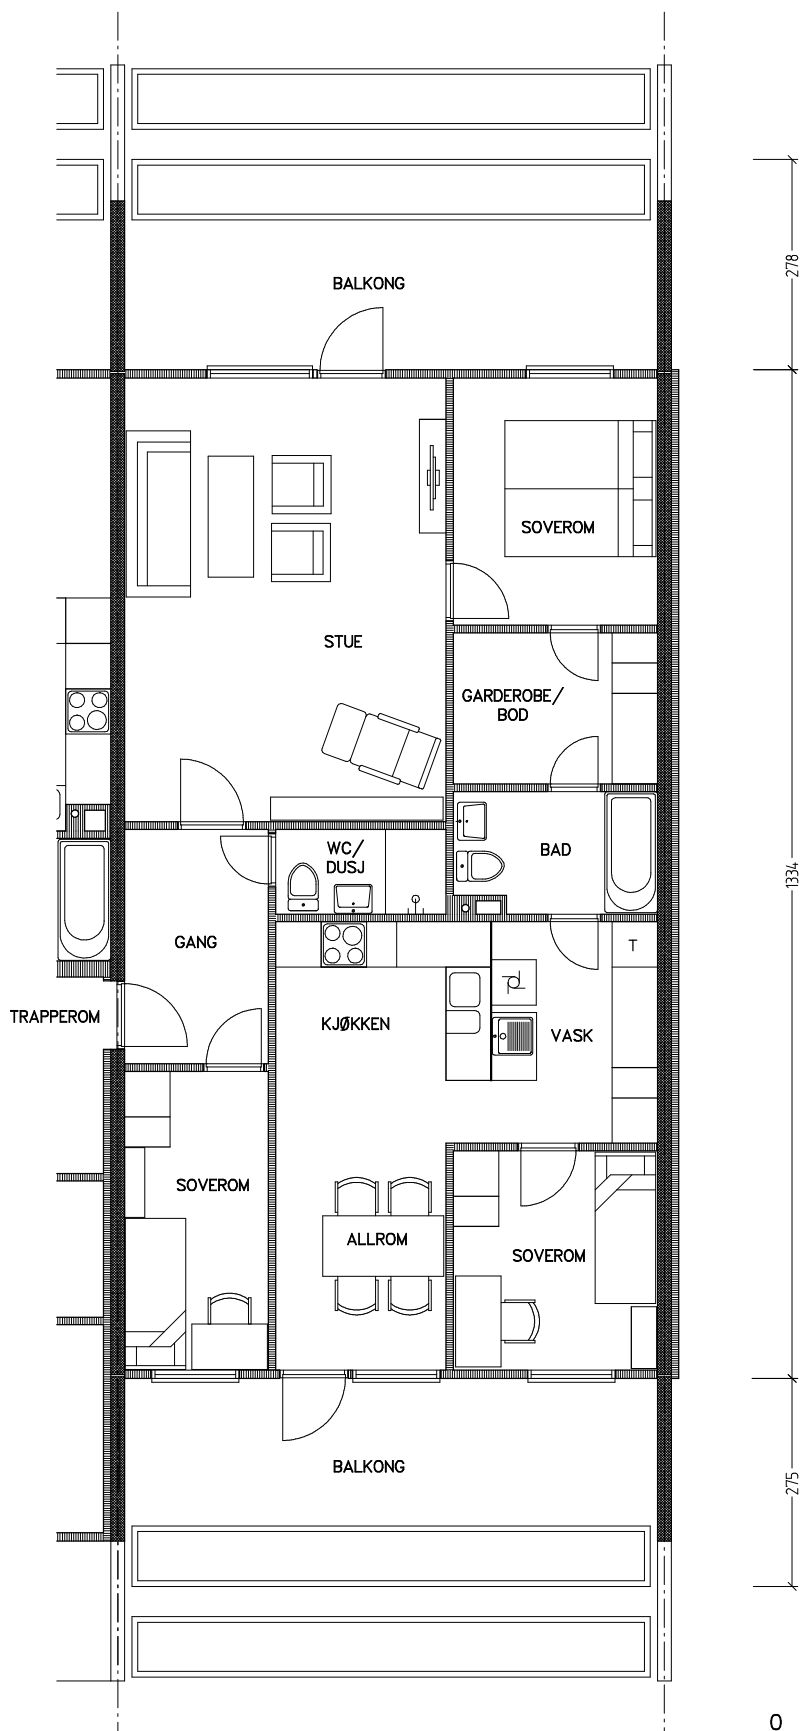

Stiftelsen Emma Hjorth Boligselskap

Adresse	Leilighet	Garasje	Areal	Reg. nr.	Dato
J.A.Lippestadsvei 31.23	4 rom	31.23	90 m ²	240	28.11.2019