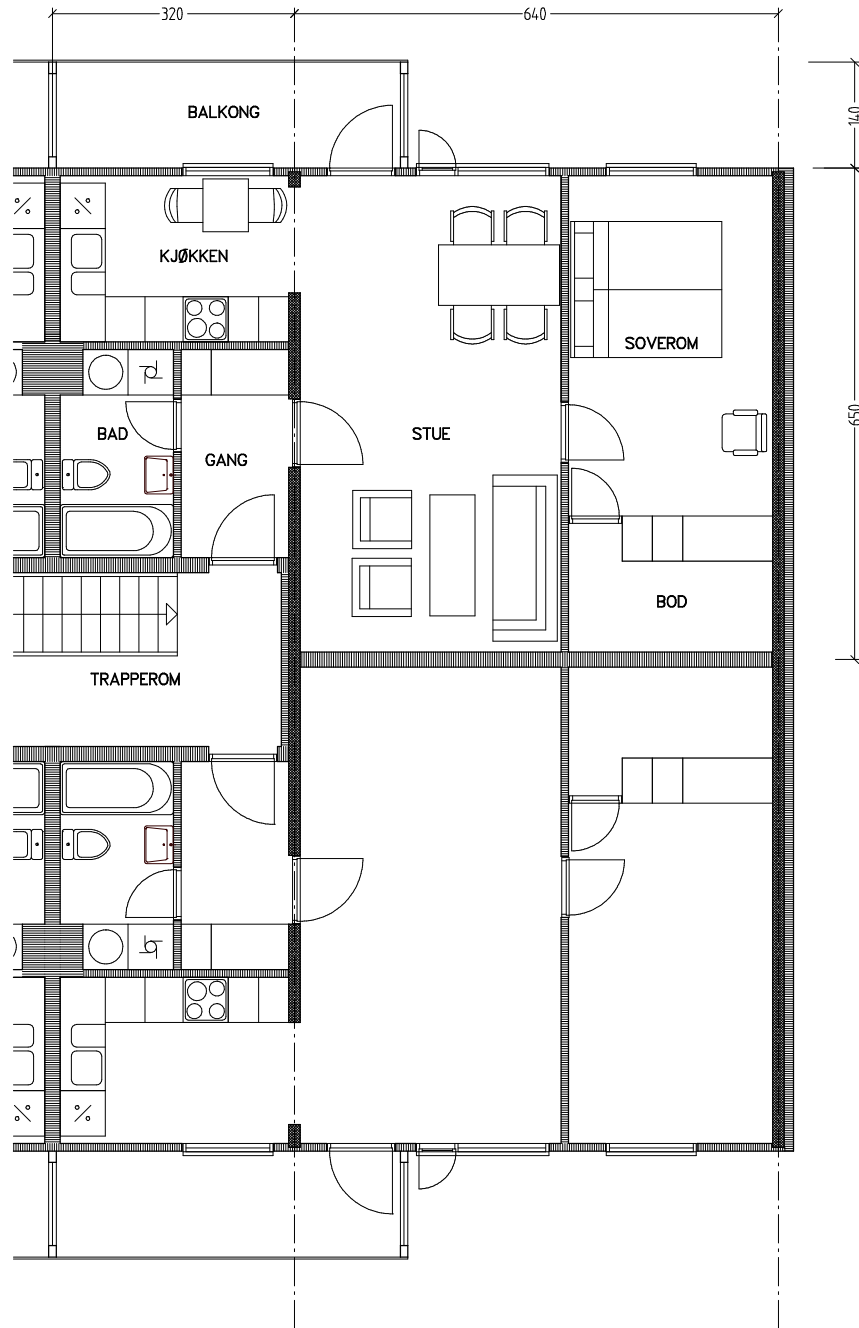

Stiftelsen Emma Hjorth Boligselskap

0 Målestokk 1:100 5m

Adresse	Leilighet	Garasje	Areal	Reg. nr.	Dato
Hellesvingen 64.23	2 rom	64.23	56 m ²	063	16.10.2019