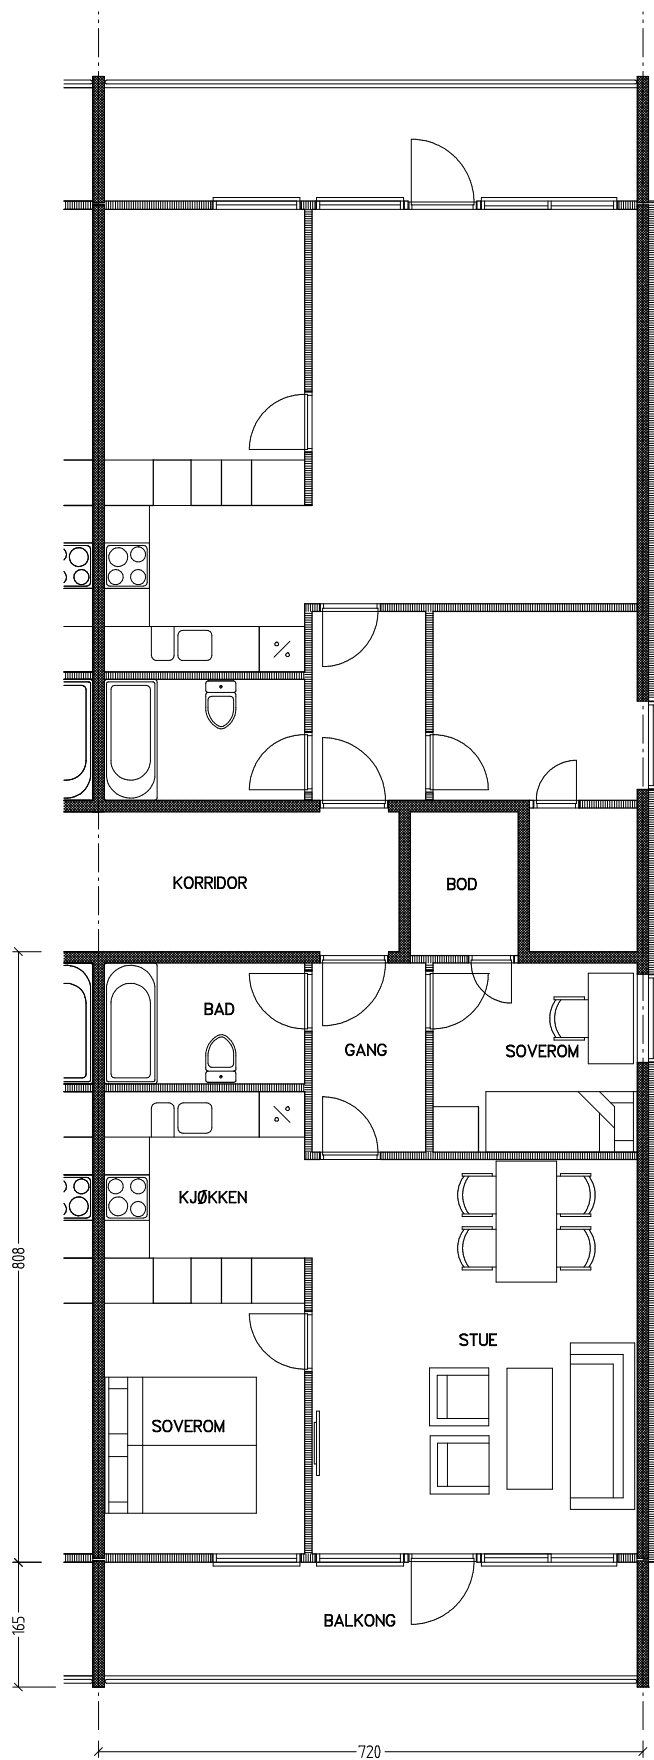

Stiftelsen Emma Hjorth Boligselskap

0 Målestokk 1:100 5m

Adresse	Leilighet	Garasje	Areal	Reg. nr.	Dato
Åses vei 10.25	3 rom	nei	58 m ²	102	19.11.2019