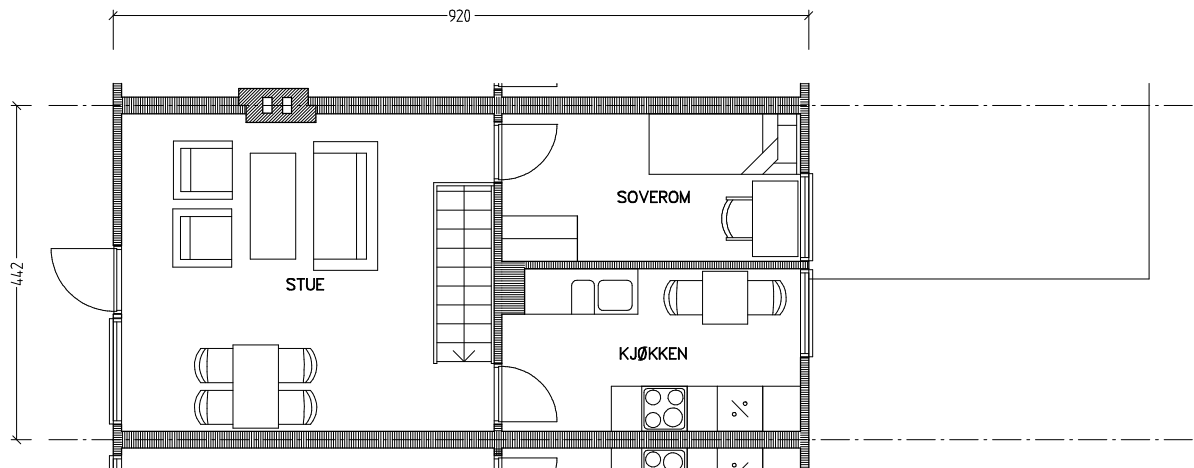

# Stiftelsen Emma Hjorth Boligselskap

Plan 1. etasje

Plan u. etasje

0 Målestokk 1:100 5m

Adresse	Leilighet	Garasje	Areal	Reg. nr.	Dato
J.A.Lippestadsvei 53	3 rom	53	75 m <sup>2</sup>	189	22.11.2019