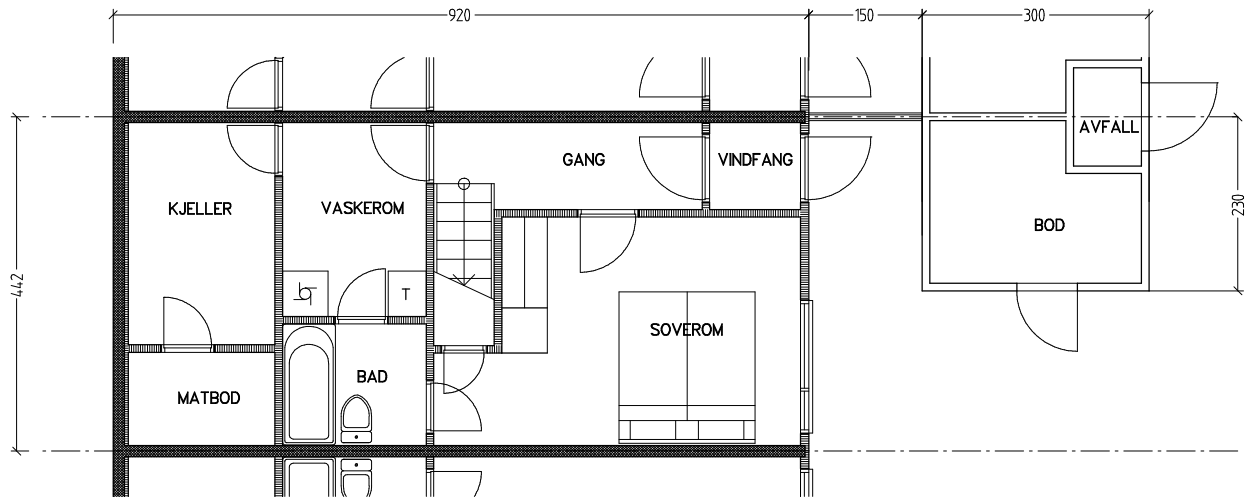

# Stiftelsen Emma Hjorth Boligselskap

Plan 1. etasje

Plan u. etasje

0 Målestokk 1:100 5m

Adresse	Leilighet	Garasje	Areal	Reg. nr.	Dato
J.A.Lippestadsvei 53	3 rom	53	75 m <sup>2</sup>	189	22.11.2019