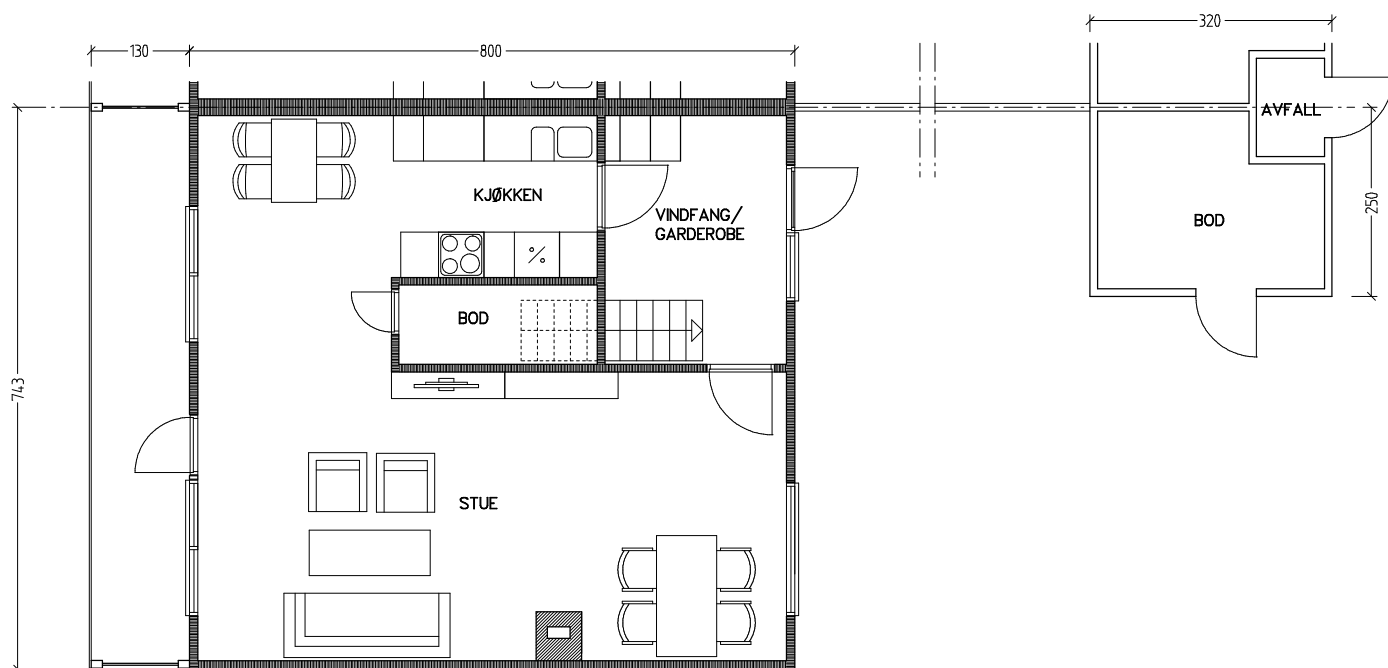

Stiftelsen Emma Hjorth Boligselskap

Plan 1. etasje

Plan u. etasje

0 Målestokk 1:100 5m

Adresse	Leilighet	Garasje	Areal	Reg. nr.	Dato
Hellesvingen 52	4 rom	52	102 m ²	005	09.10.2019