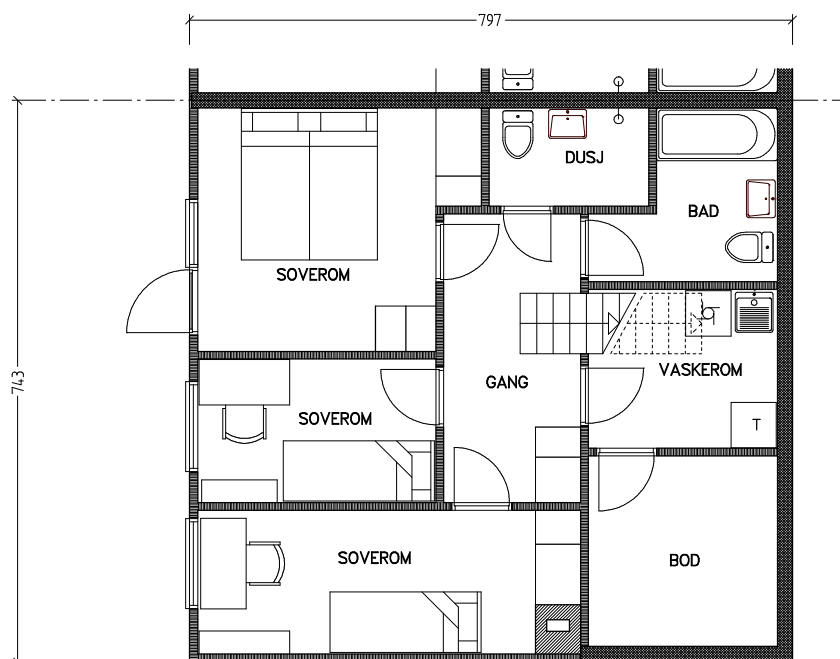

Stiftelsen Emma Hjorth Boligselskap

Plan 1. etasje

Plan u. etasje

0 Målestokk 1:100 5m

Adresse	Leilighet	Garasje	Areal	Reg. nr.	Dato
Hellesvingen 52	4 rom	52	102 m ²	005	09.10.2019