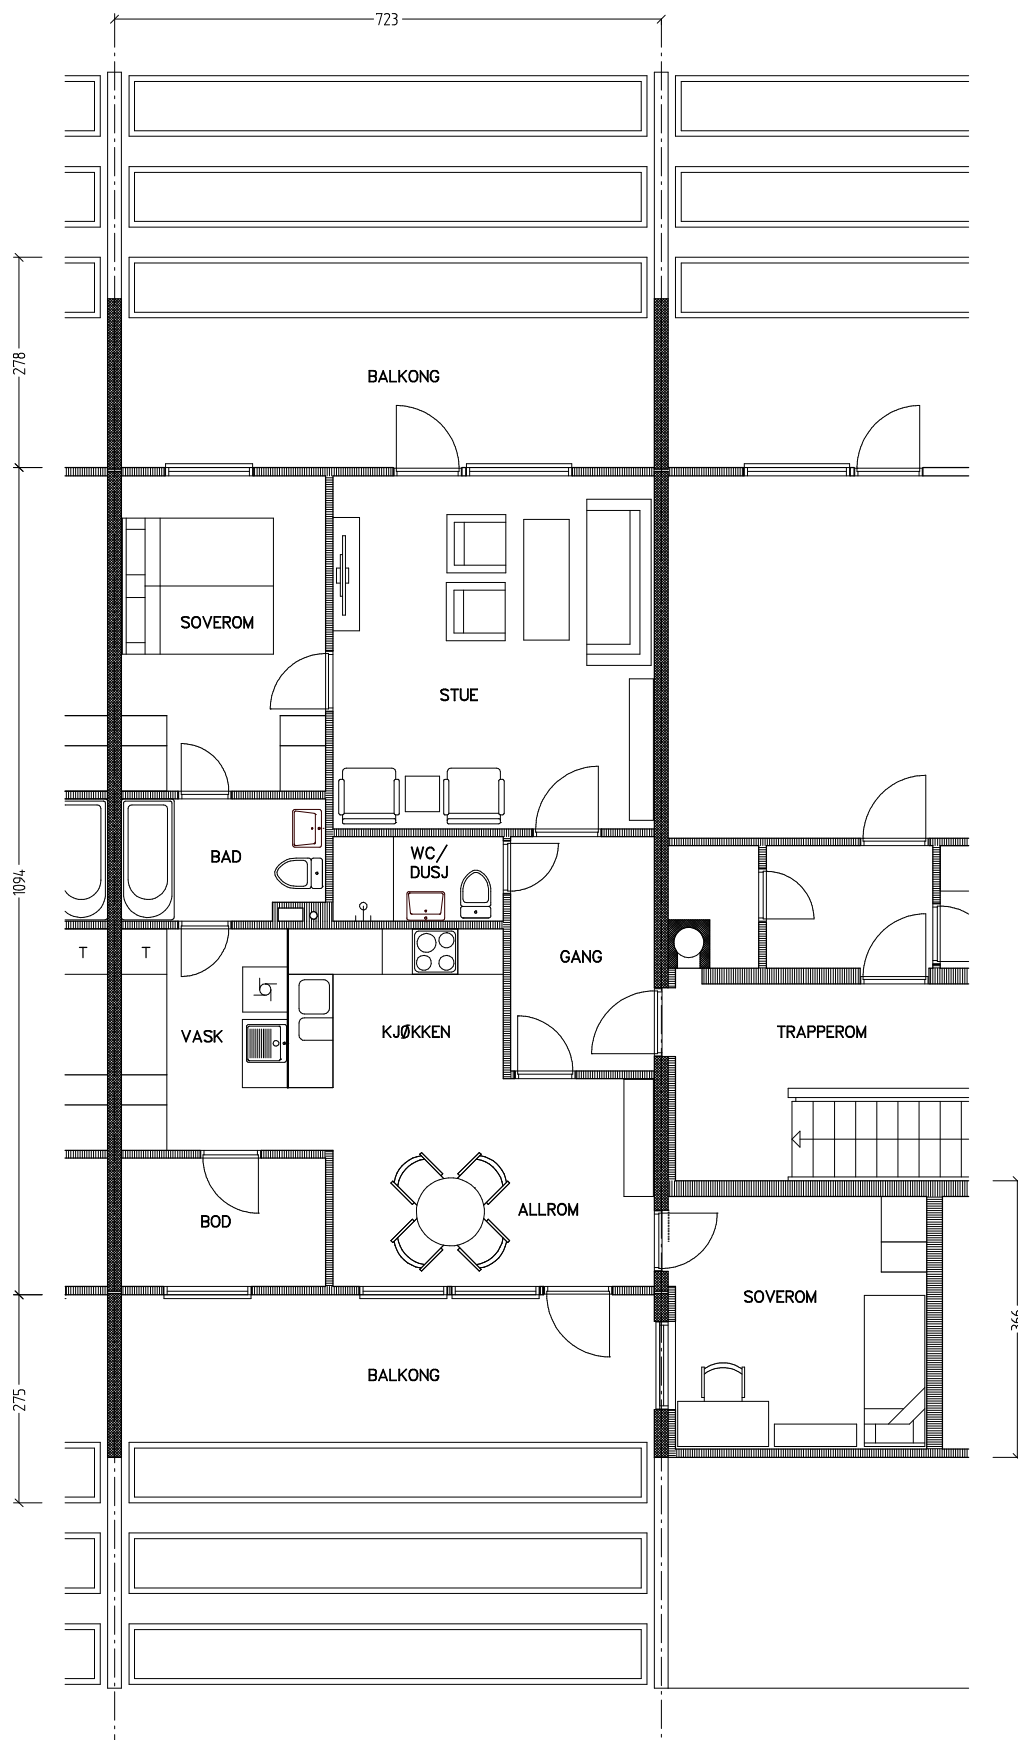

Stiftelsen Emma Hjorth Boligselskap

0 Målestokk 1:100 5m

Adresse	Leilighet	Garasje	Areal	Reg. nr.	Dato
J.A.Lippestadsvei 31.31	3 rom	31.31	81 m2	241	28.11.2019