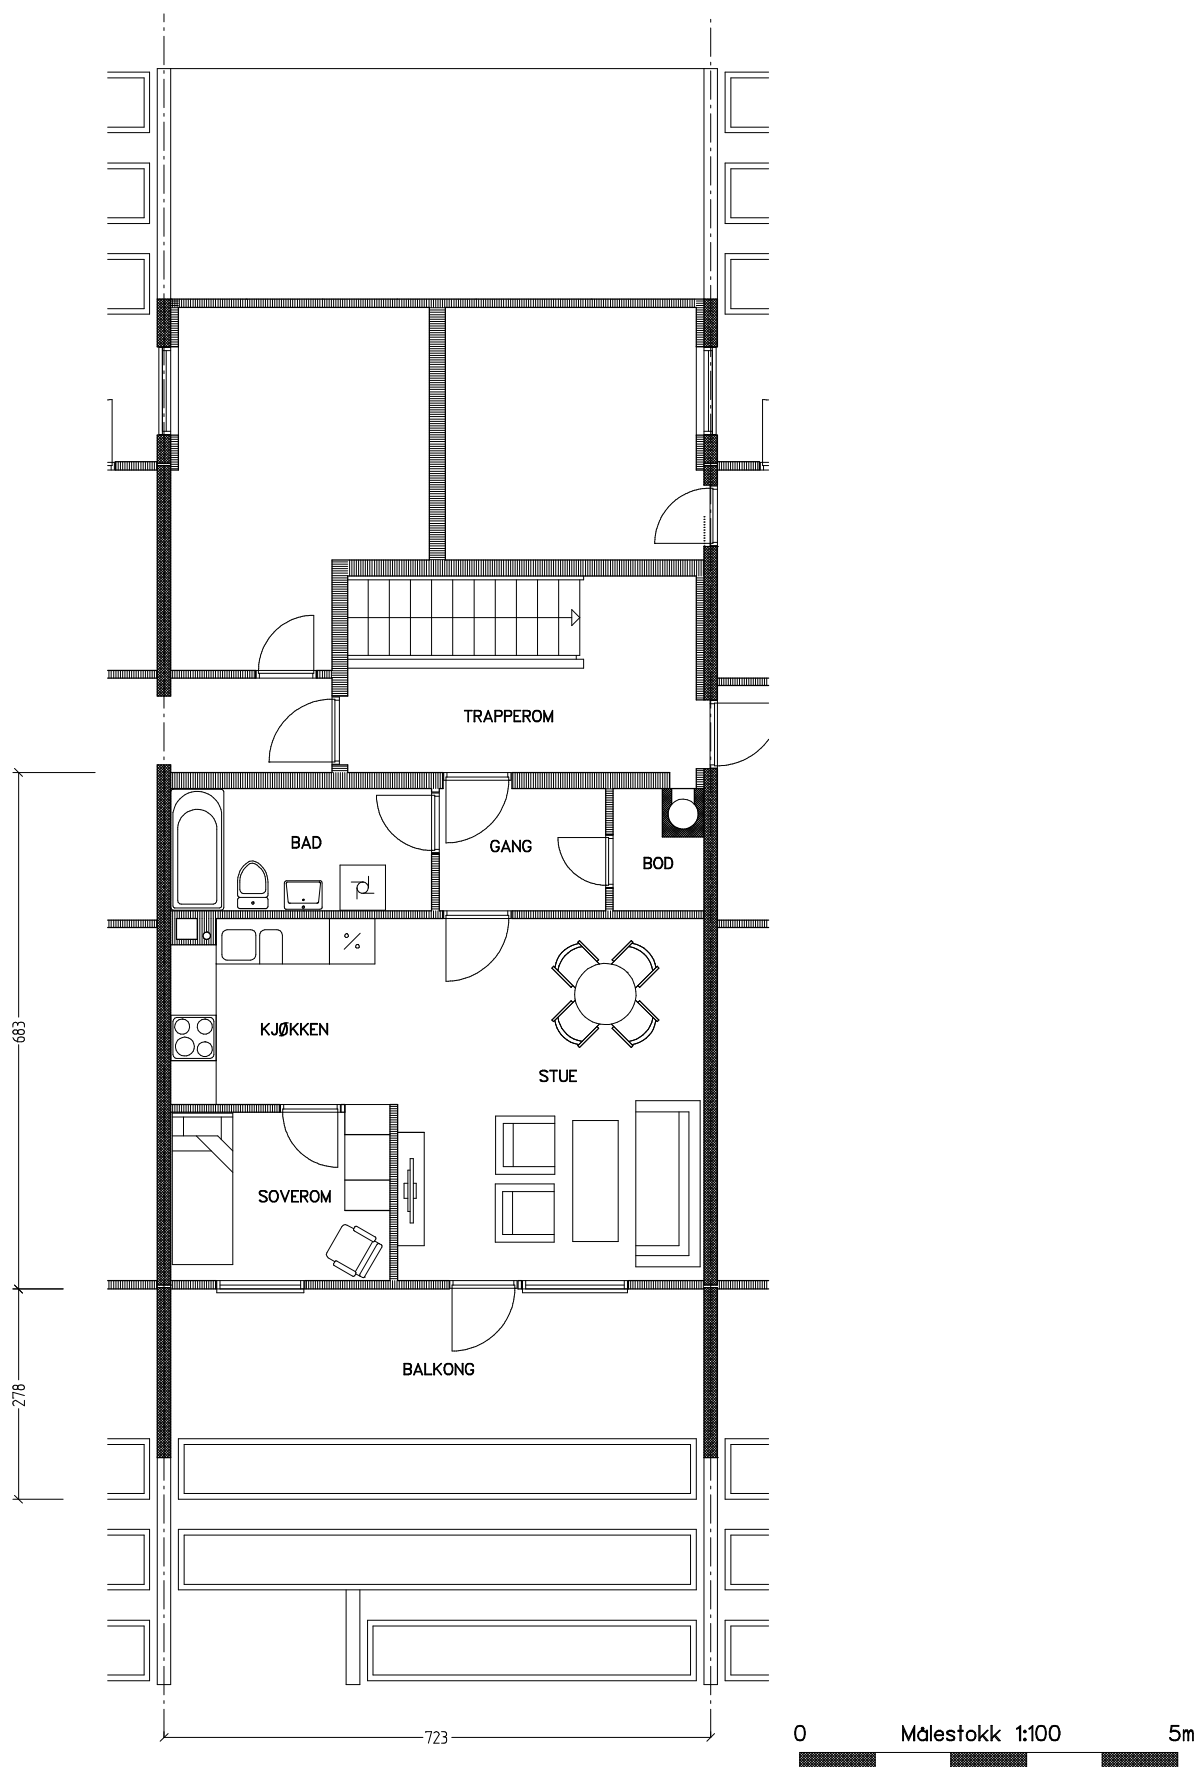

Stiftelsen Emma Hjorth Boligselskap

Adresse	Leilighet	Garasje	Areal	Reg. nr.	Dato
J.A.Lippestadsvai 5.32	2 rom	5.32	46 m ²	217	26.11.2019