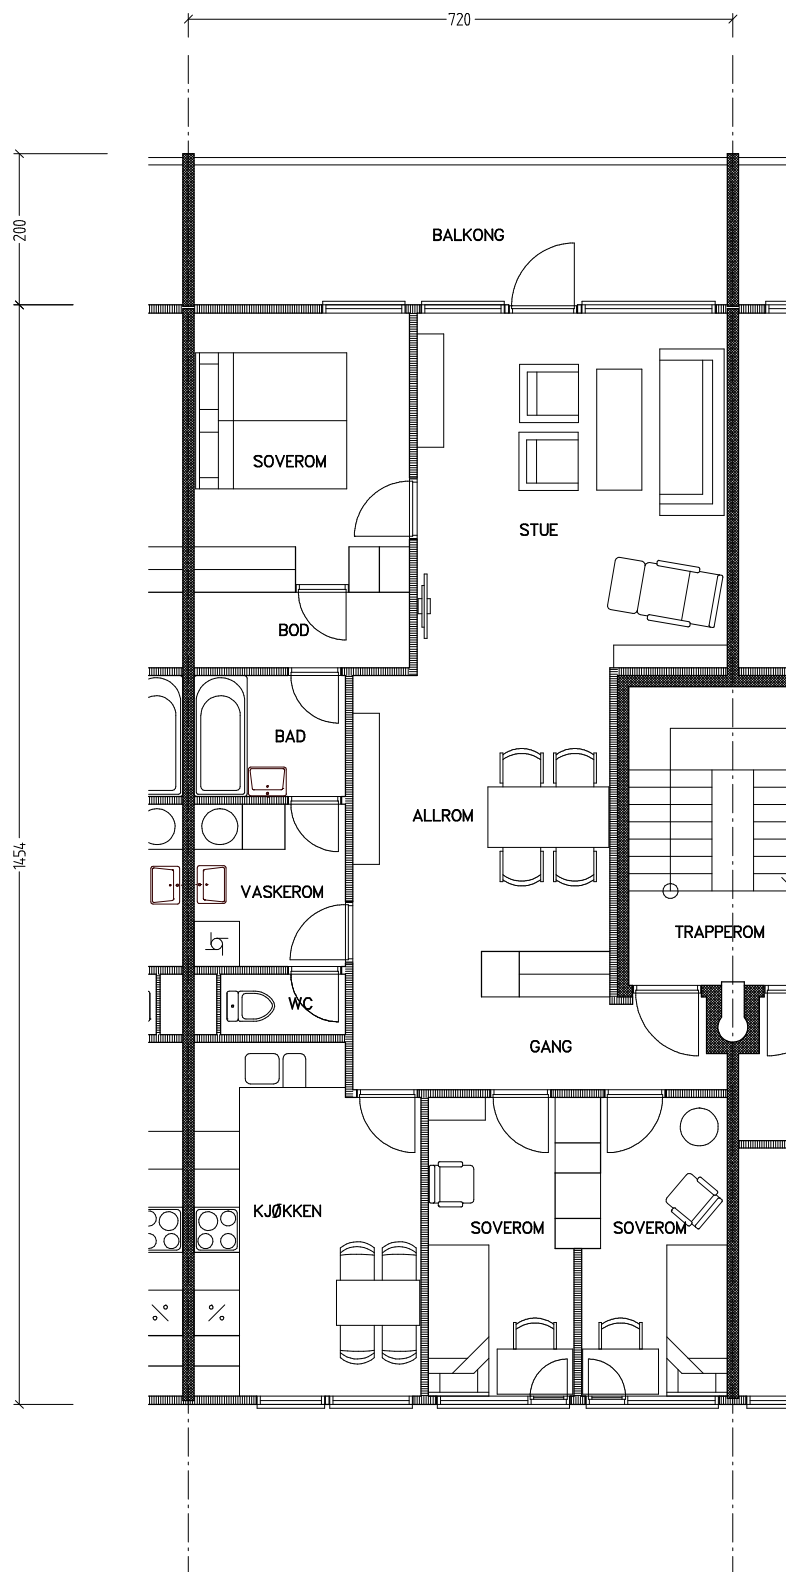

Stiftelsen Emma Hjorth Boligselskap

Adresse	Leilighet	Garasje	Areal	Reg. nr.	Dato
Åses vei 6.41	4 rom	6.41	94 m ²	171	22.10.2019