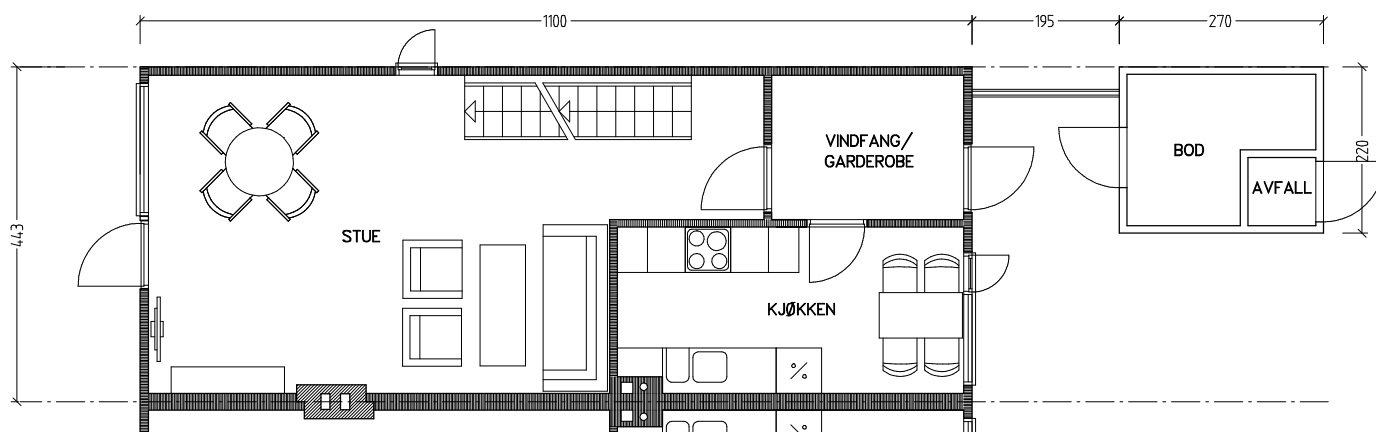

# Stiftelsen Emma Hjorth Boligselskap

Plan 2. etasje

Plan 1. etasje

Plan kjeller

Adresse	Leilighet	Garasje	Areal	Reg. nr.	Dato
J.A.Lippestdsvei 45	4 rom	45	92 m <sup>2</sup>	193	22.11.2019