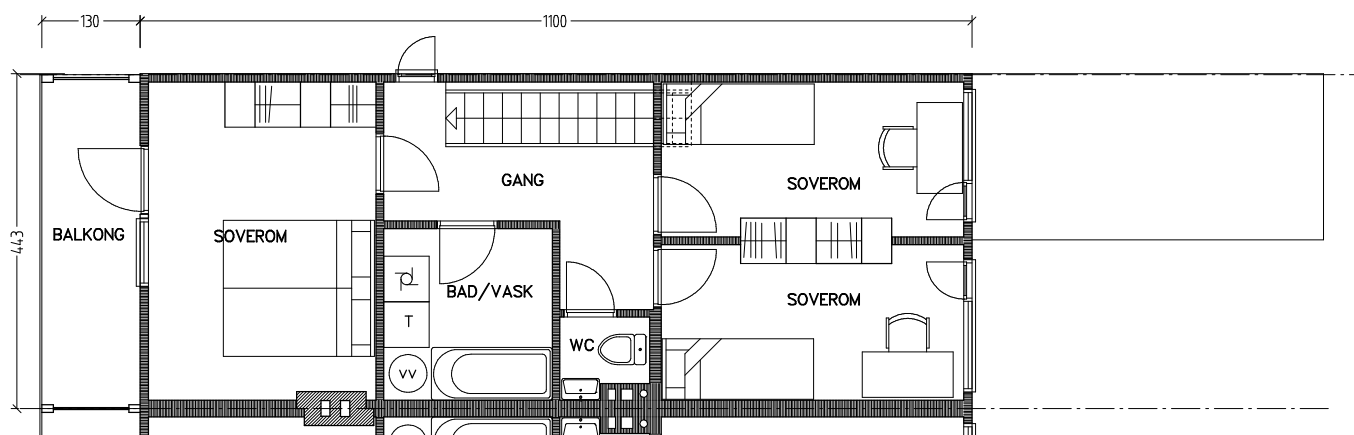

# Stiftelsen Emma Hjorth Boligselskap

Plan 2. etasje

Plan 1. etasje

Plan kjeller

Adresse	Leilighet	Garasje	Areal	Reg. nr.	Dato
J.A.Lippestdsvei 45	4 rom	45	92 m <sup>2</sup>	193	22.11.2019