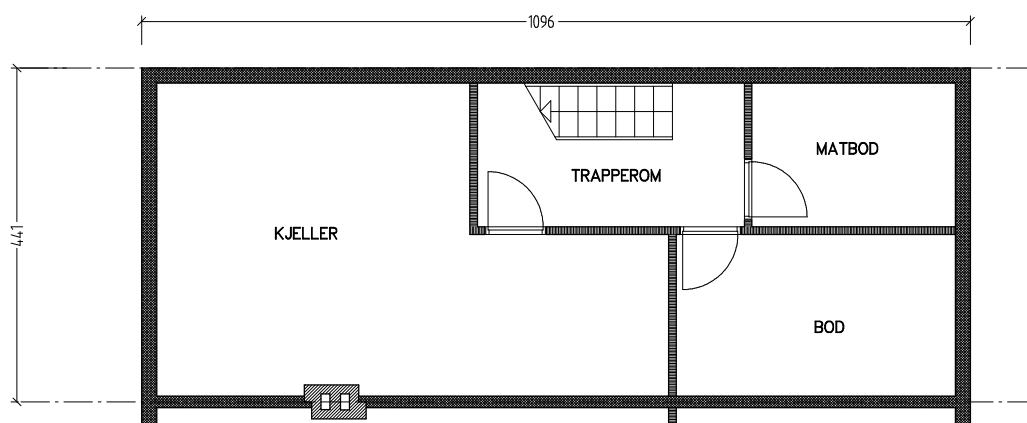

# Stiftelsen Emma Hjorth Boligselskap

Plan 2. etasje

Plan 1. etasje

Plan kjeller

Adresse	Leilighet	Garasje	Areal	Reg. nr.	Dato
J.A.Lippestdsvei 45	4 rom	45	92 m <sup>2</sup>	193	22.11.2019