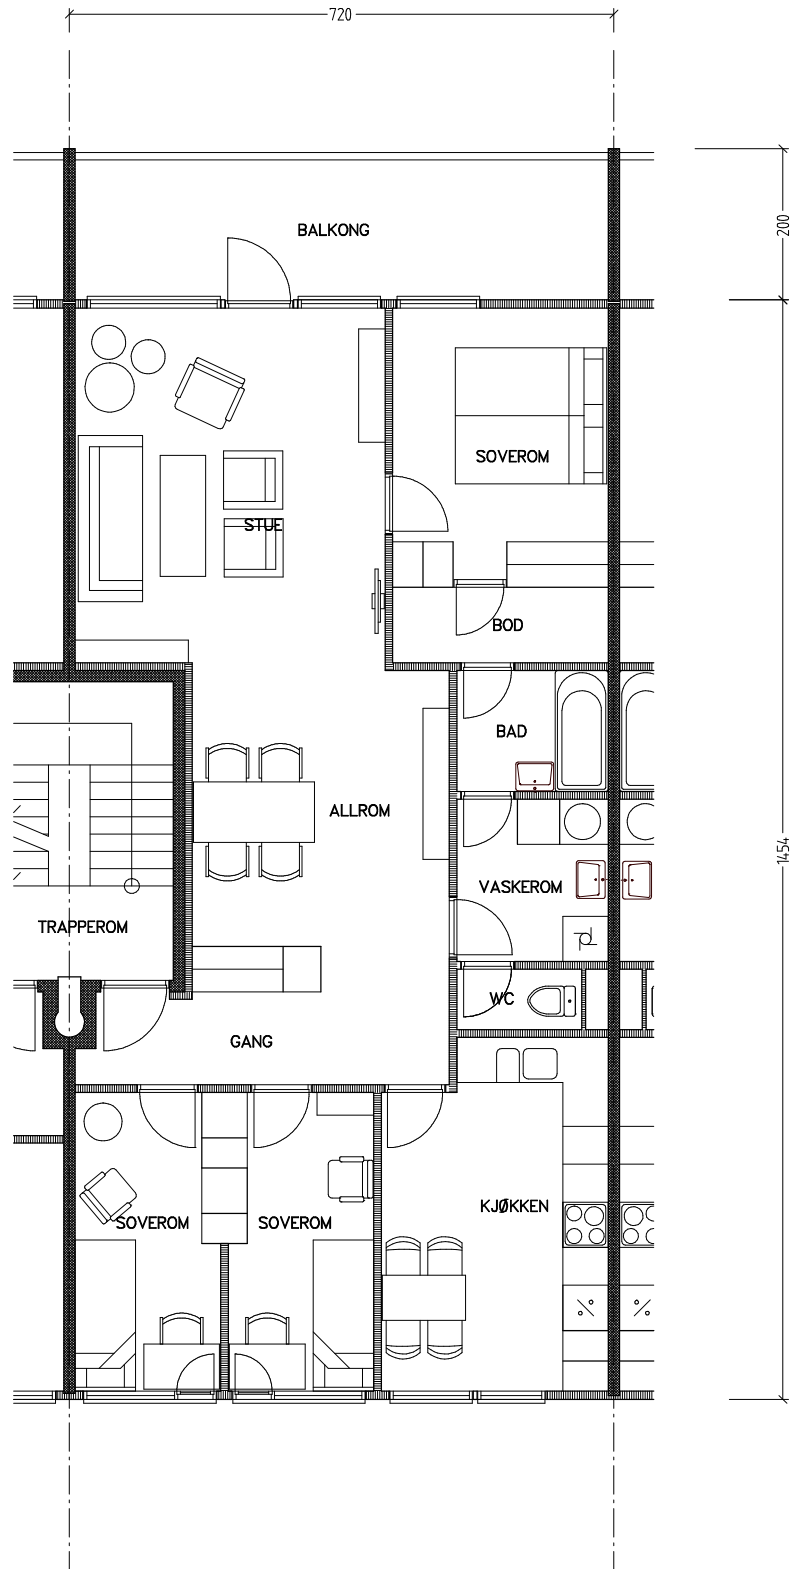

Stiftelsen Emma Hjorth Boligselskap

0 Målestokk 1:100 5m

Adresse	Leilighet	Garasje	Areal	Reg. nr.	Dato
Åses vei 6.22	4 rom	6.22	94 m ²	168	22.10.2019