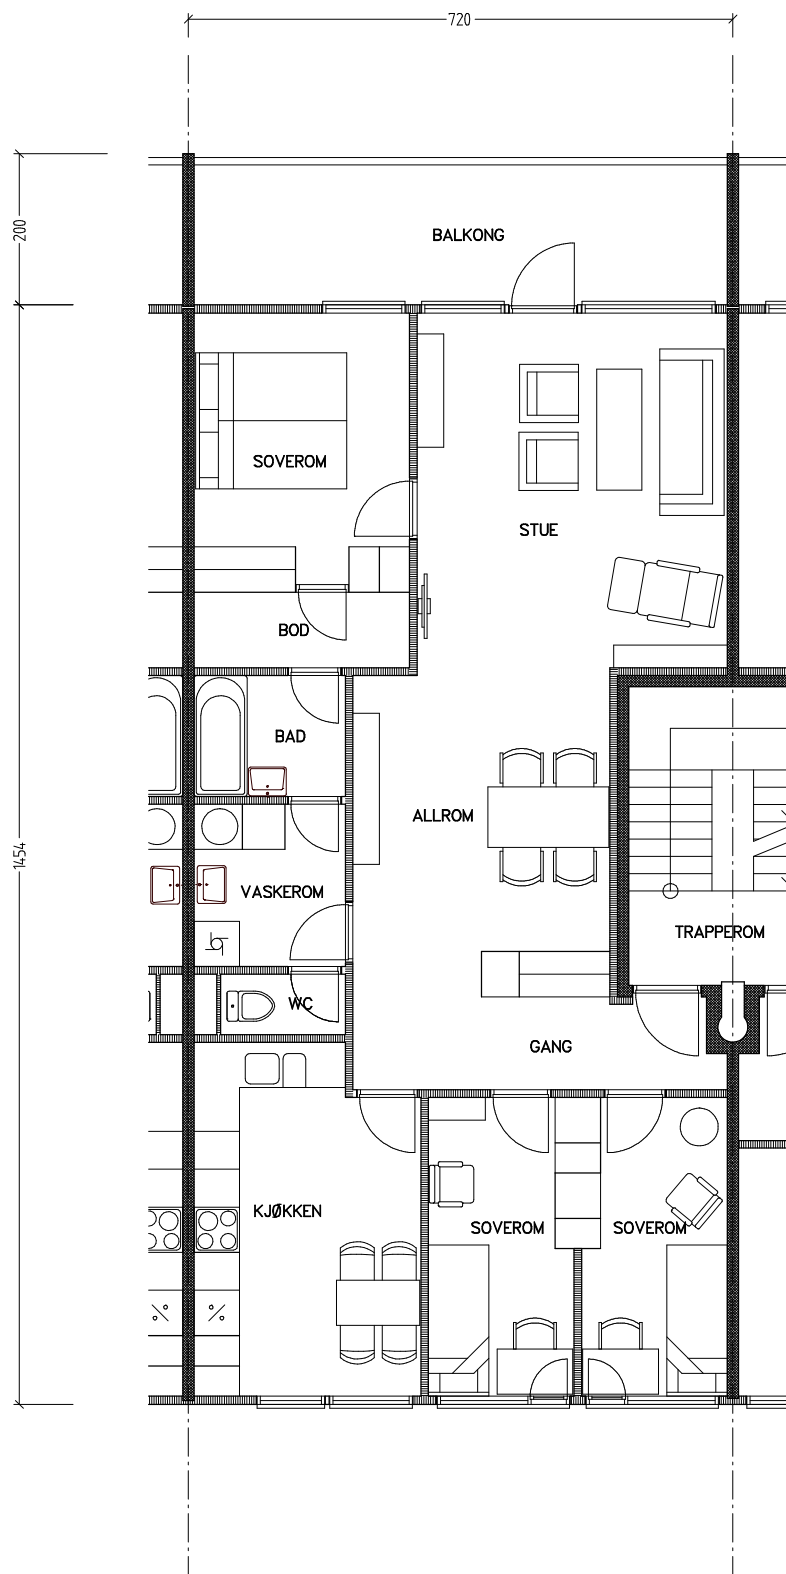

Stiftelsen Emma Hjorth Boligselskap

Adresse	Leilighet	Garasje	Areal	Reg. nr.	Dato
Åses vei 6.21	4 rom	6.21	94 m ²	167	22.10.2019