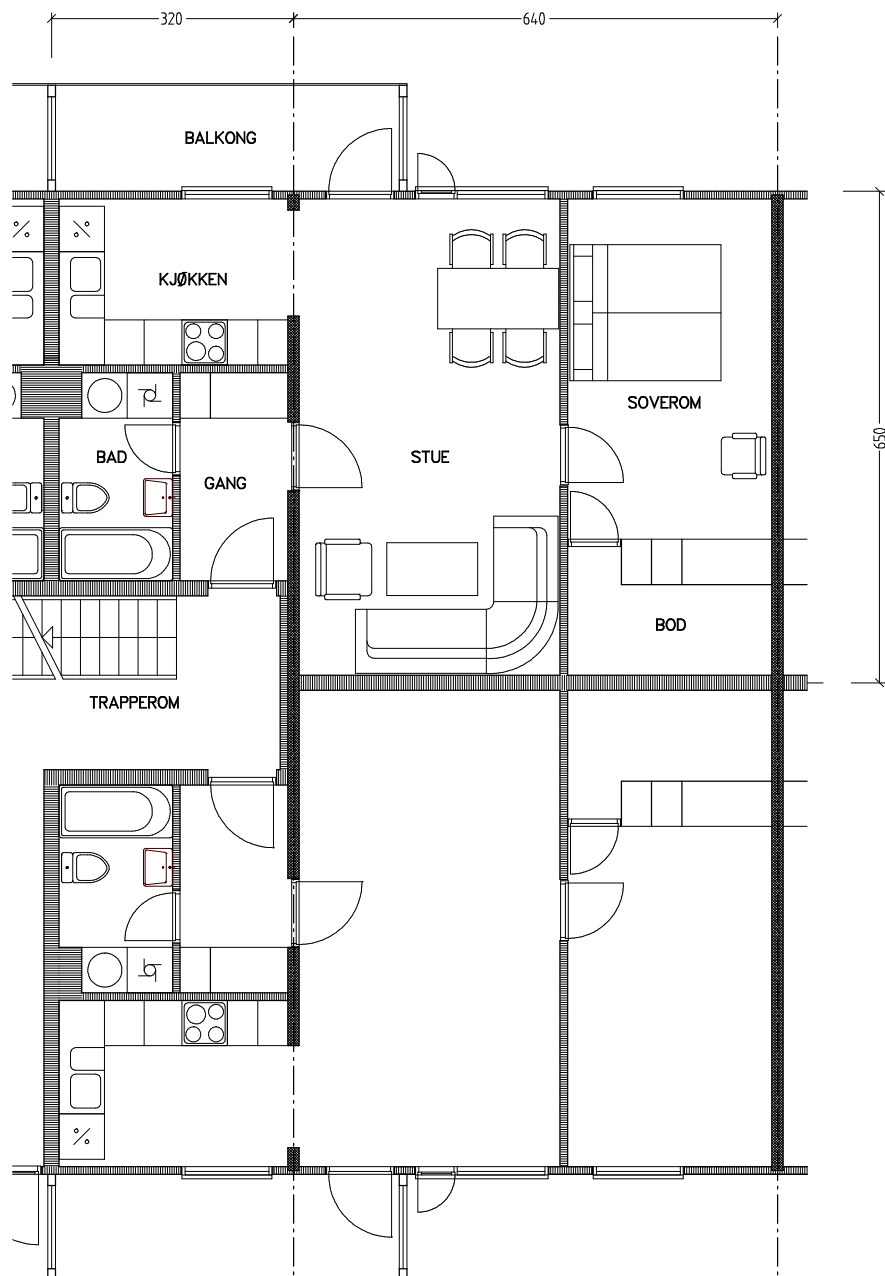

Stiftelsen Emma Hjorth Boligselskap

0 Målestokk 1:100 5m

Adresse	Leilighet	Garasje	Areal	Reg. nr.	Dato
Hellesvingen 66.13	2 rom	66.13	56 m ²	069	17.10.2019